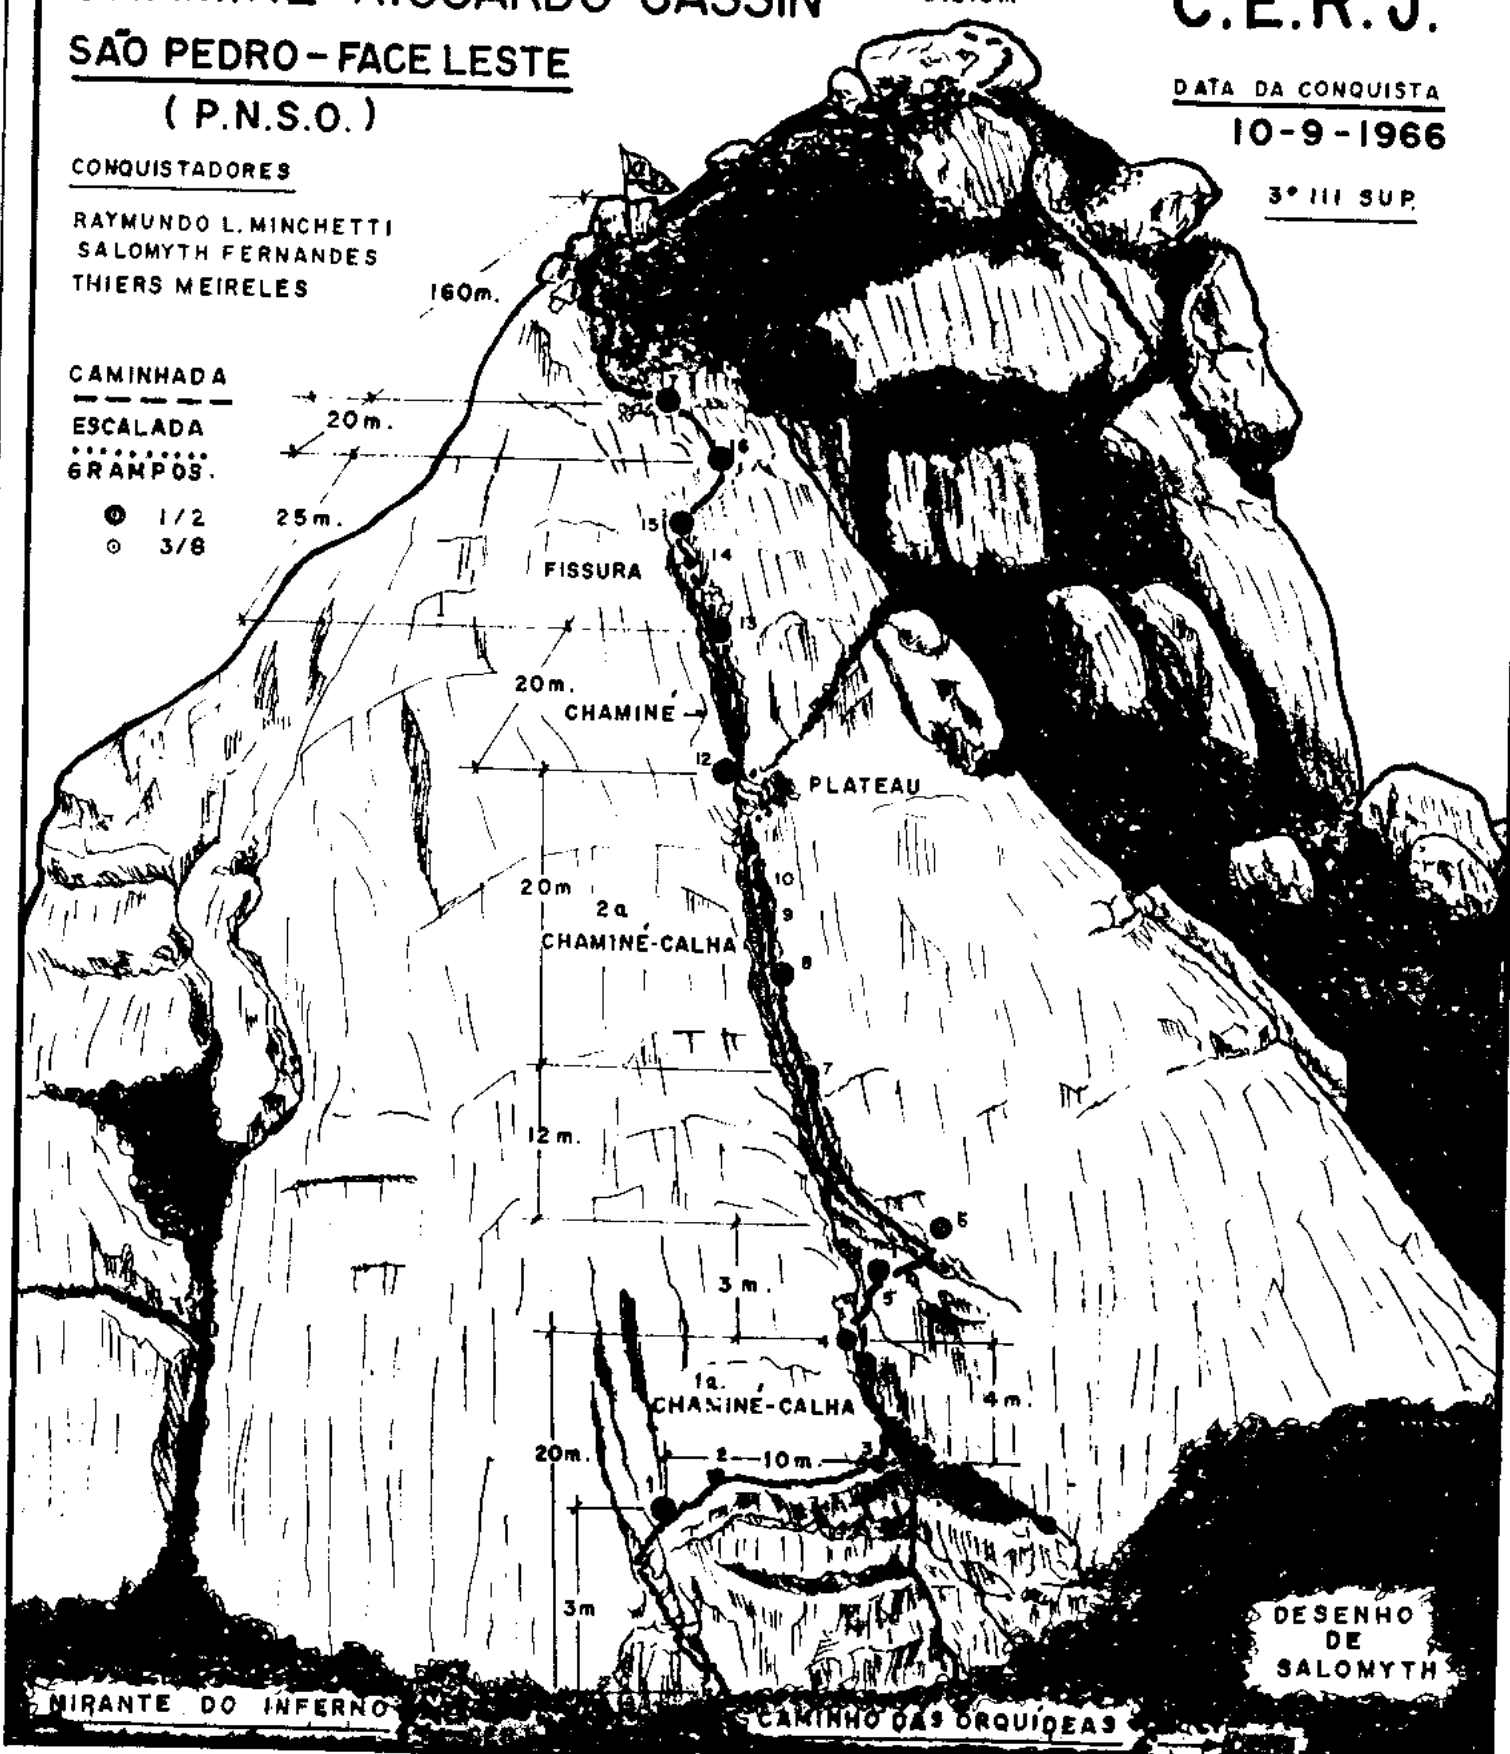

CHAMINÉ RICCARDO CASSIN

ALTITUDE
2.210m

C.E.R.J.

SAO PEDRO - FACE LESTE

(P.N.S.O.)

DATA DA CONQUISTA

10-9-1966

3° III SUP.

CONQUISTADORES

RAYMUNDO L. MINCHETTI
SALOMYTH FERNANDES
THIERS MEIRELES

CAMINHADA

ESCALADA

GRAMPOS

⊙ 1/2
○ 3/8

DESENHO
DE
SALOMYTH

NIRANTE DO INFERNO

CAMINHO DAS ORQUÍDEAS