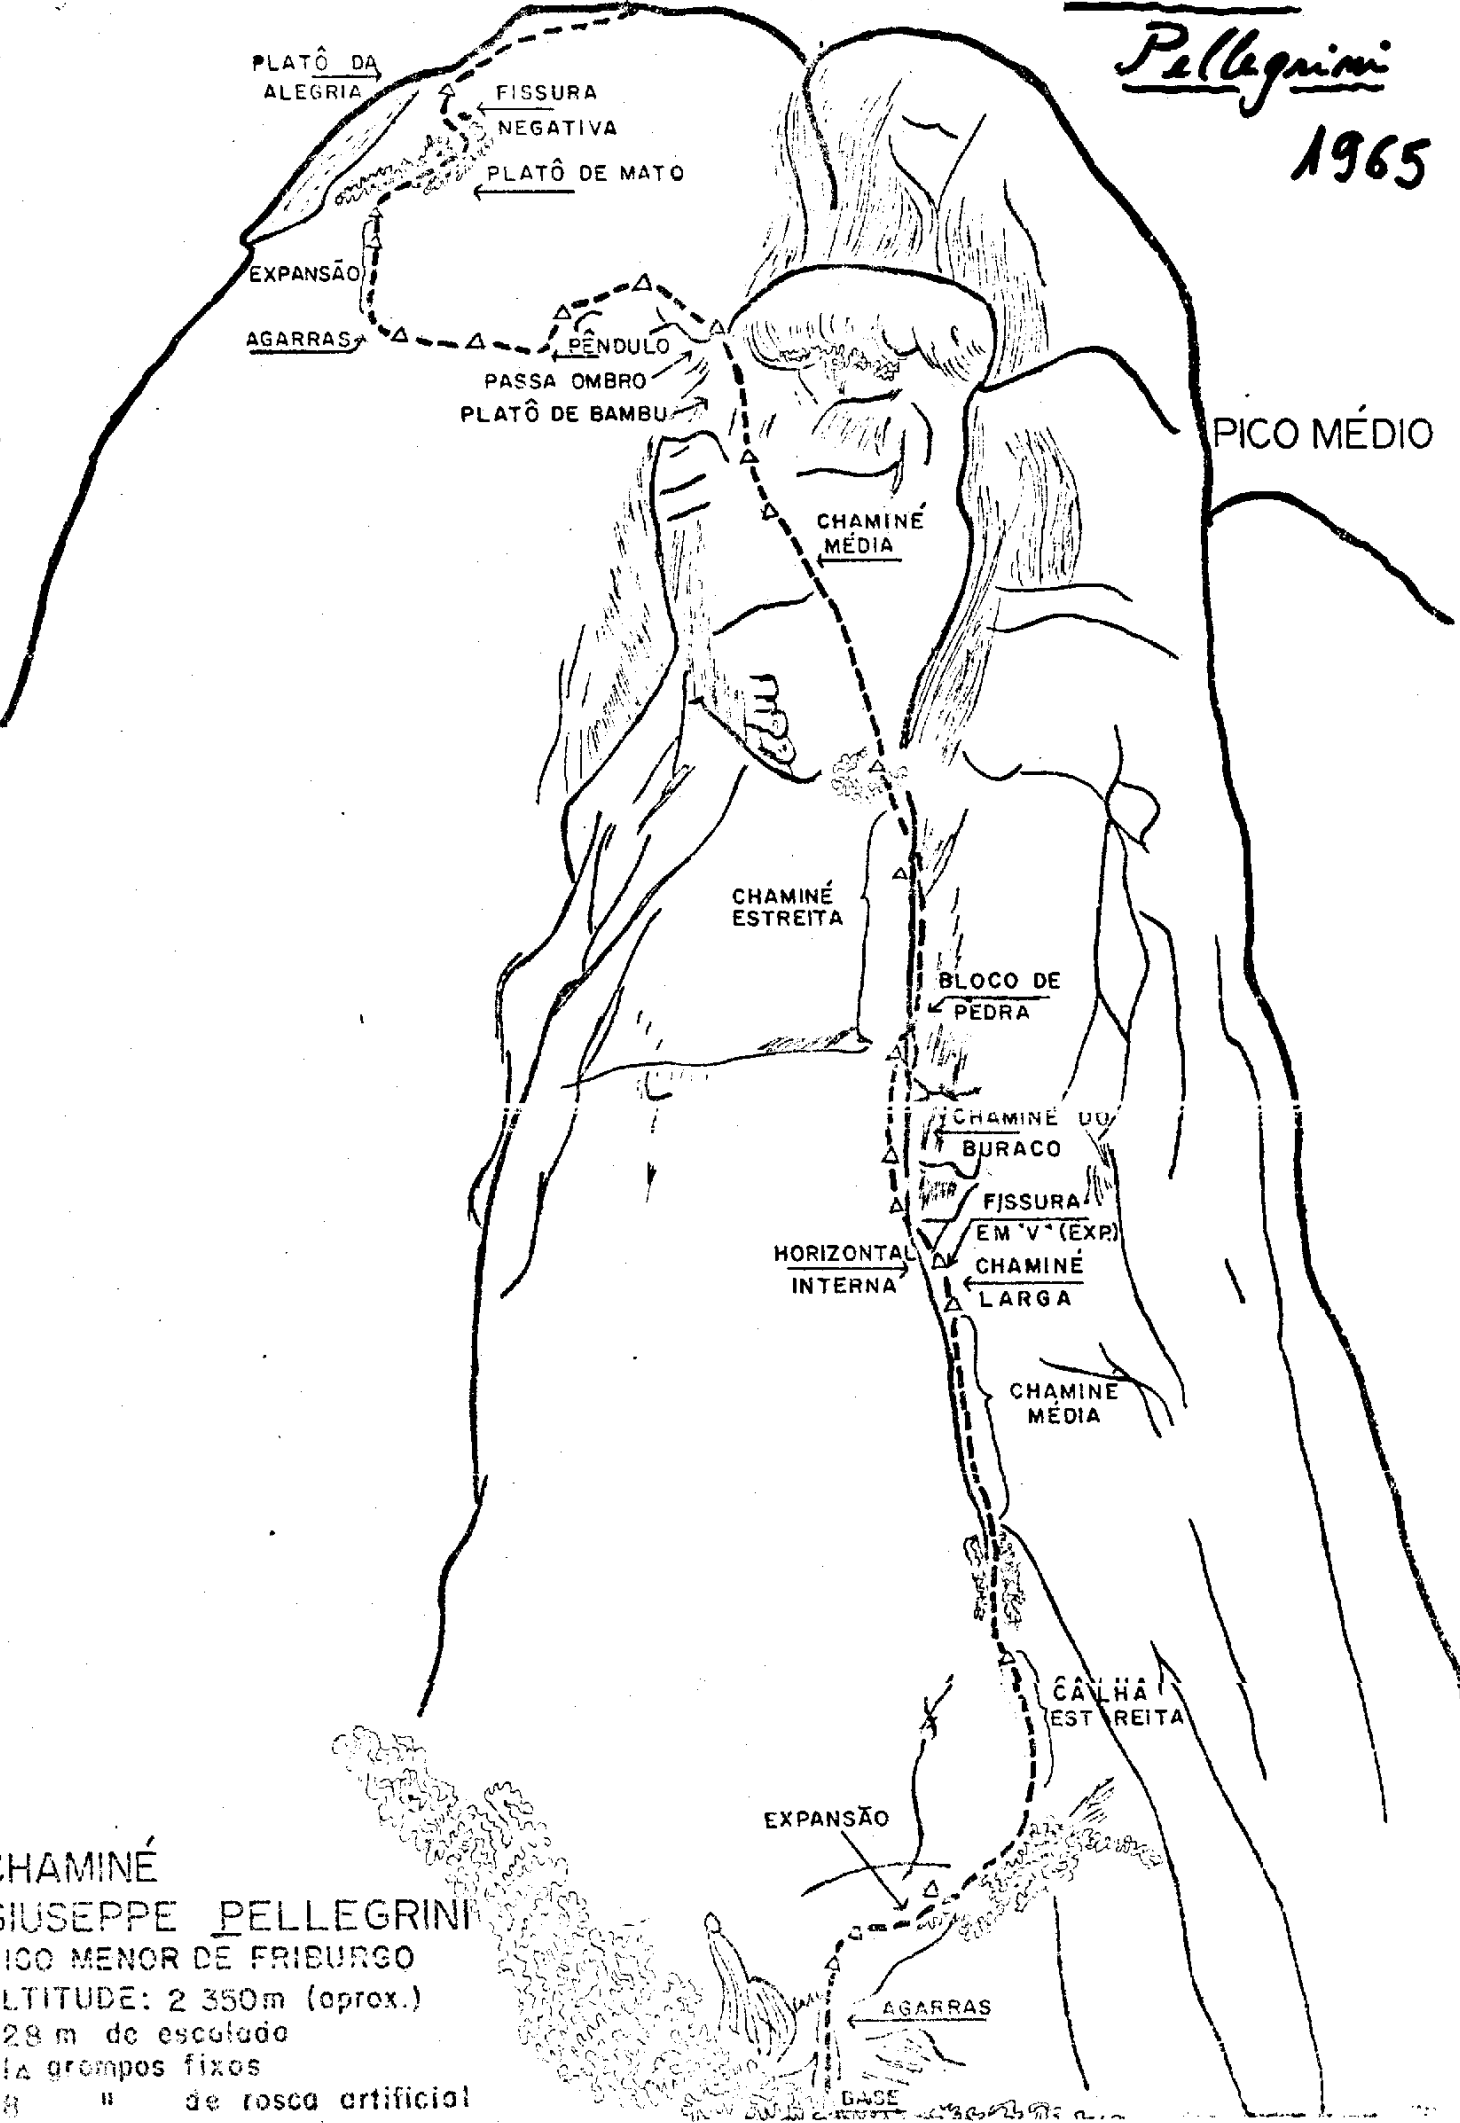

PICO MENOR

Chaminé'
Pellegrini

1965

CHAMINÉ
 GIUSEPPE PELLEGRINI
 PICO MENOR DE FRIBURGO
 ALTITUDE: 2 350m (aprox.)
 128 m de escudado
 11a grupos fixos
 18 " de rosca artificial
 1º grau