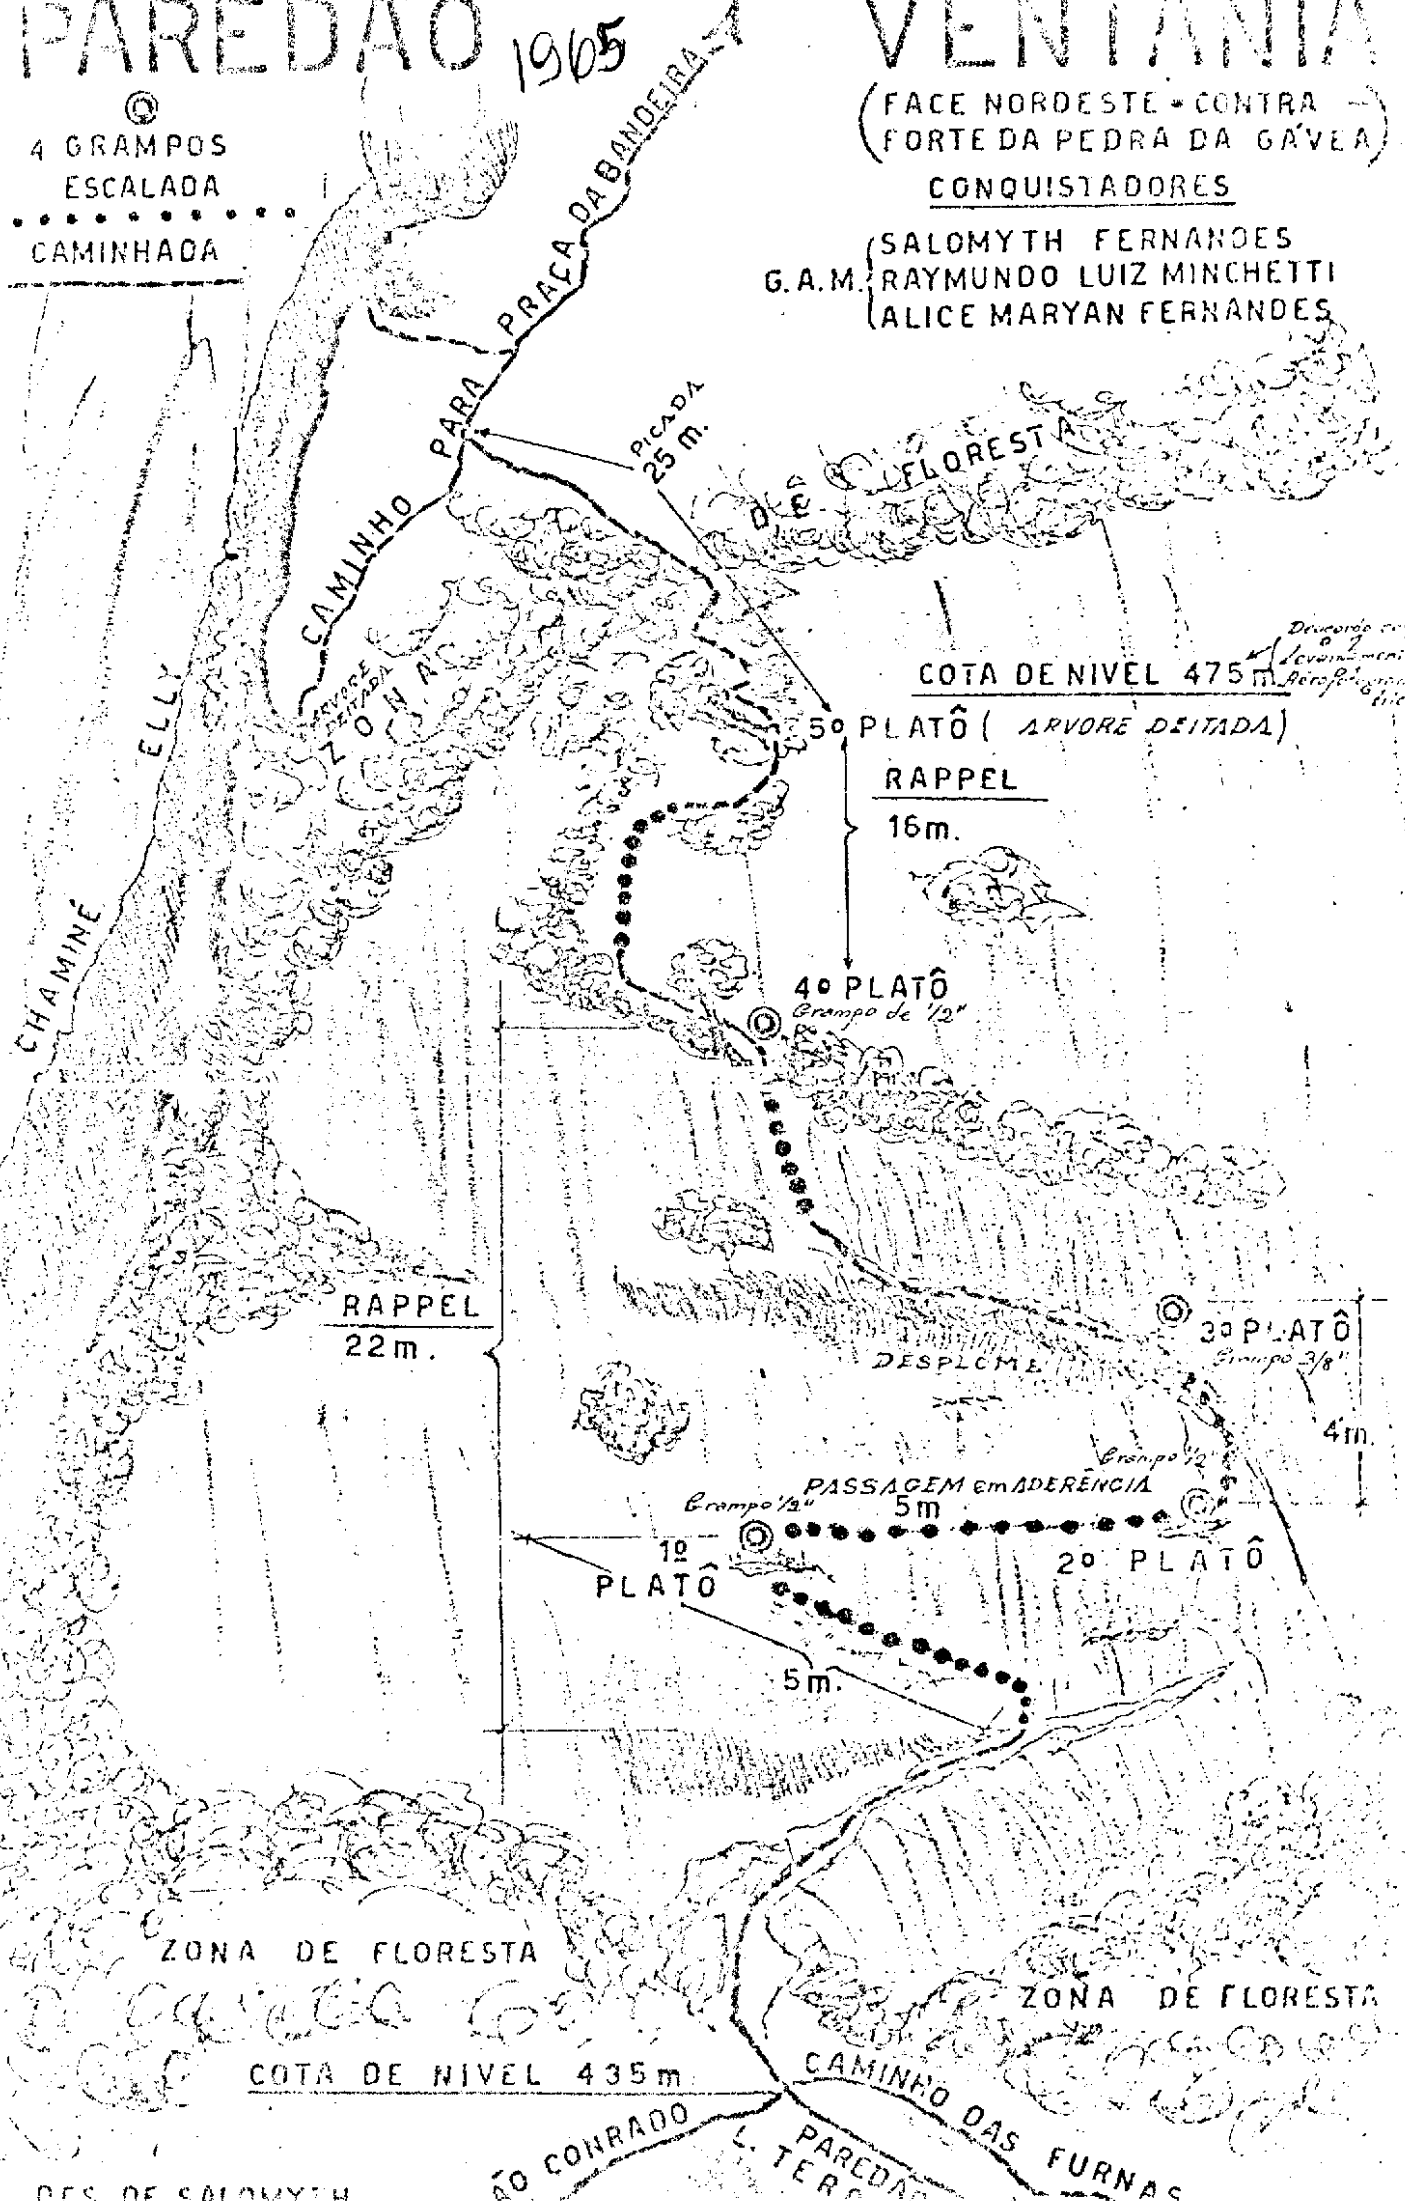

PAREDAO 1965

VENTANIA

4 GRAMPOS
ESCALADA
.....
CAMINHADA

(FACE NORDESTE - CONTRA
FORTE DA PEDRA DA GÁVEA)
CONQUISTADORES

(SALOMYTH FERNANDES
G. A. M. }
RAYMUNDO LUIZ MINCHETTI
ALICE MARYAN FERNANDES

*De acordo com
Lev. 2.000 m.
Aerofotogram.
6.000*