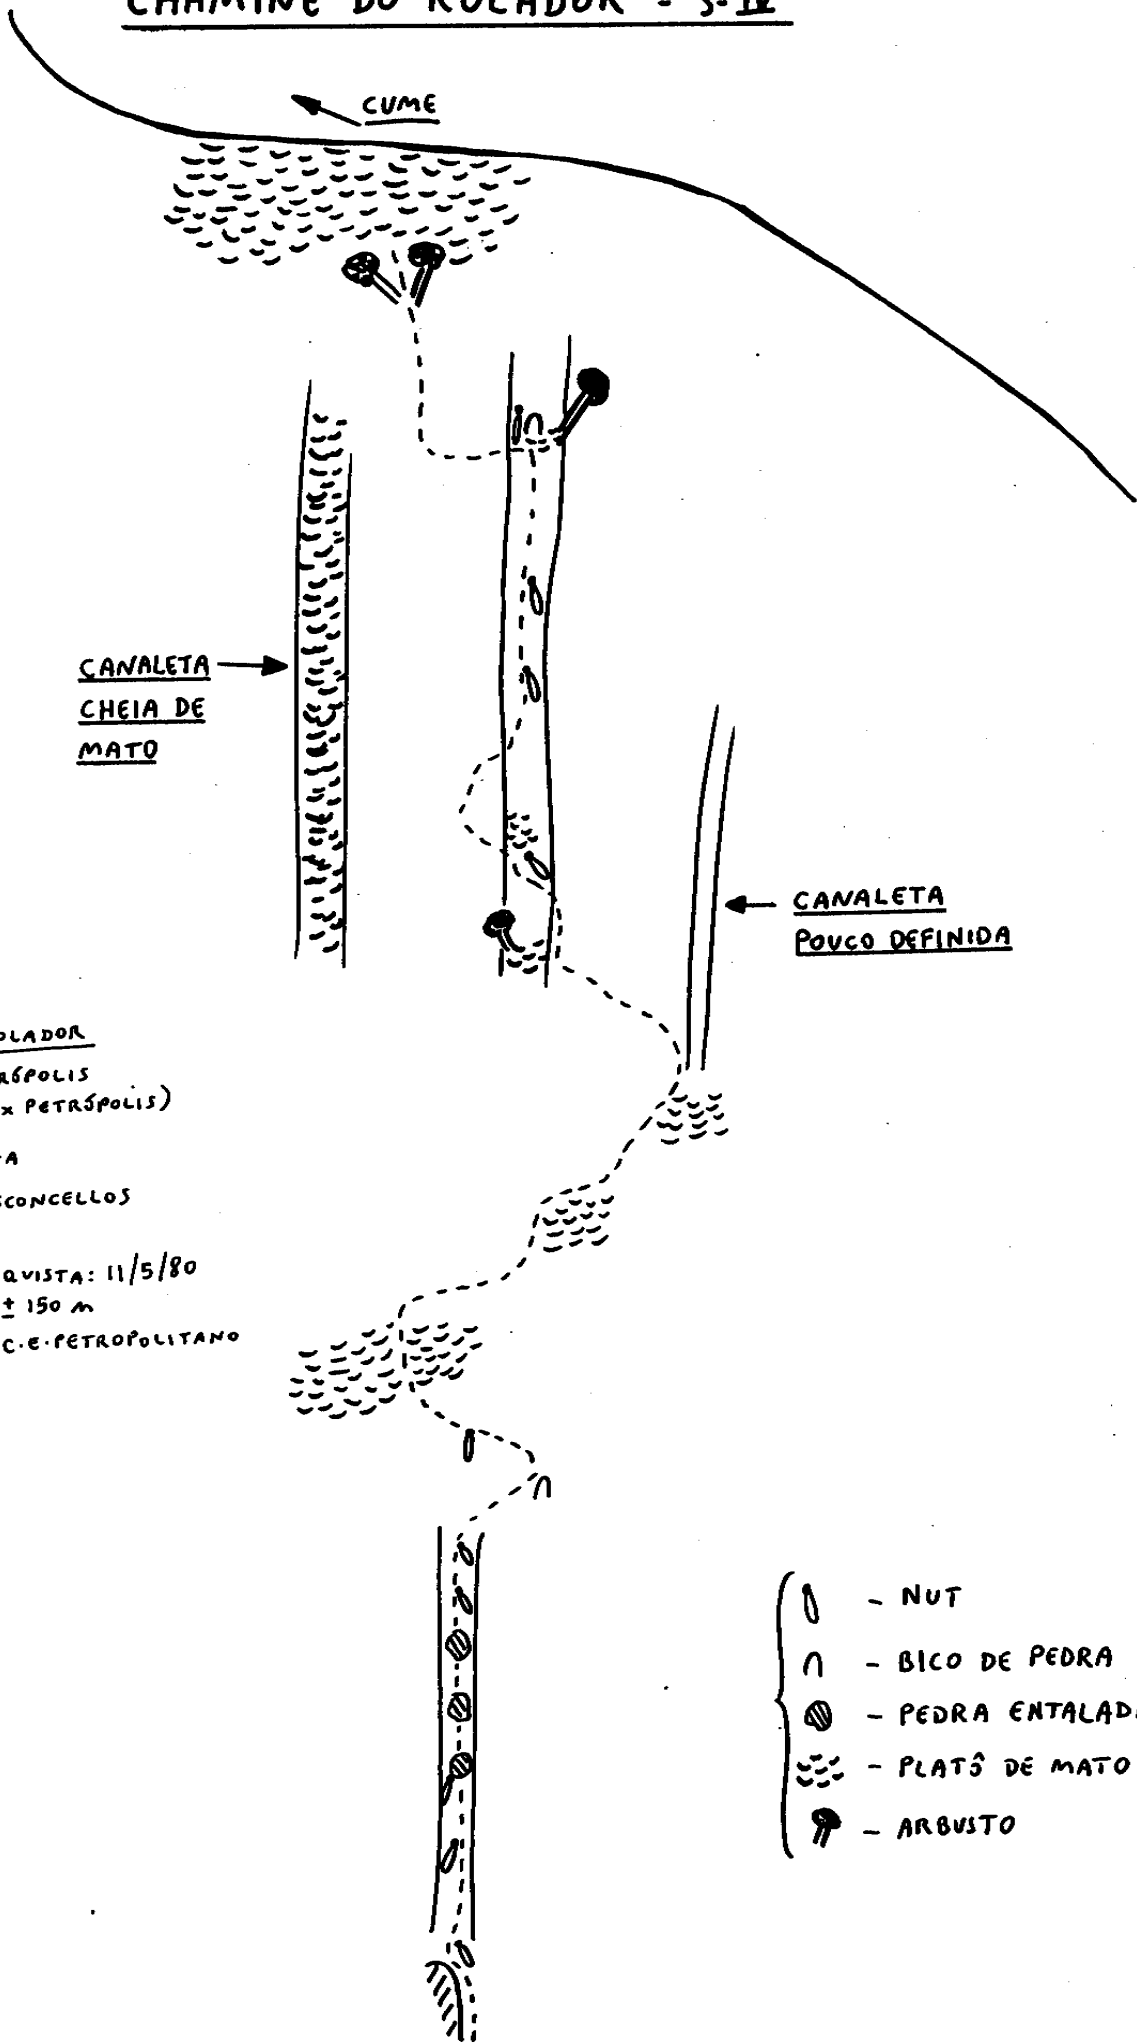

# CHAMINÉ DO ROLADOR - 3º IV

CAVALETA  
CHEIA DE  
MATO

CAVALETA  
POUCO DEFINIDA

PEDRA DO ROLADOR

DVAVES - PETRÓPOLIS  
(RODOVIA RIO x PETRÓPOLIS)

{ ANDRÉ ILHA  
CÉZAR VASCONCELLOS

DATA DA CONQUISTA: 11/5/80  
EXTENSÃO: ± 150 m  
CONQUISTA: C.E. PETROPOLITANO

- - NUT
- ∩ - BICO DE PEDRA
- ◐ - PEDRA ENTALADA
- ⋯ - PLATÔ DE MATO
- 🌿 - ARBUSTO