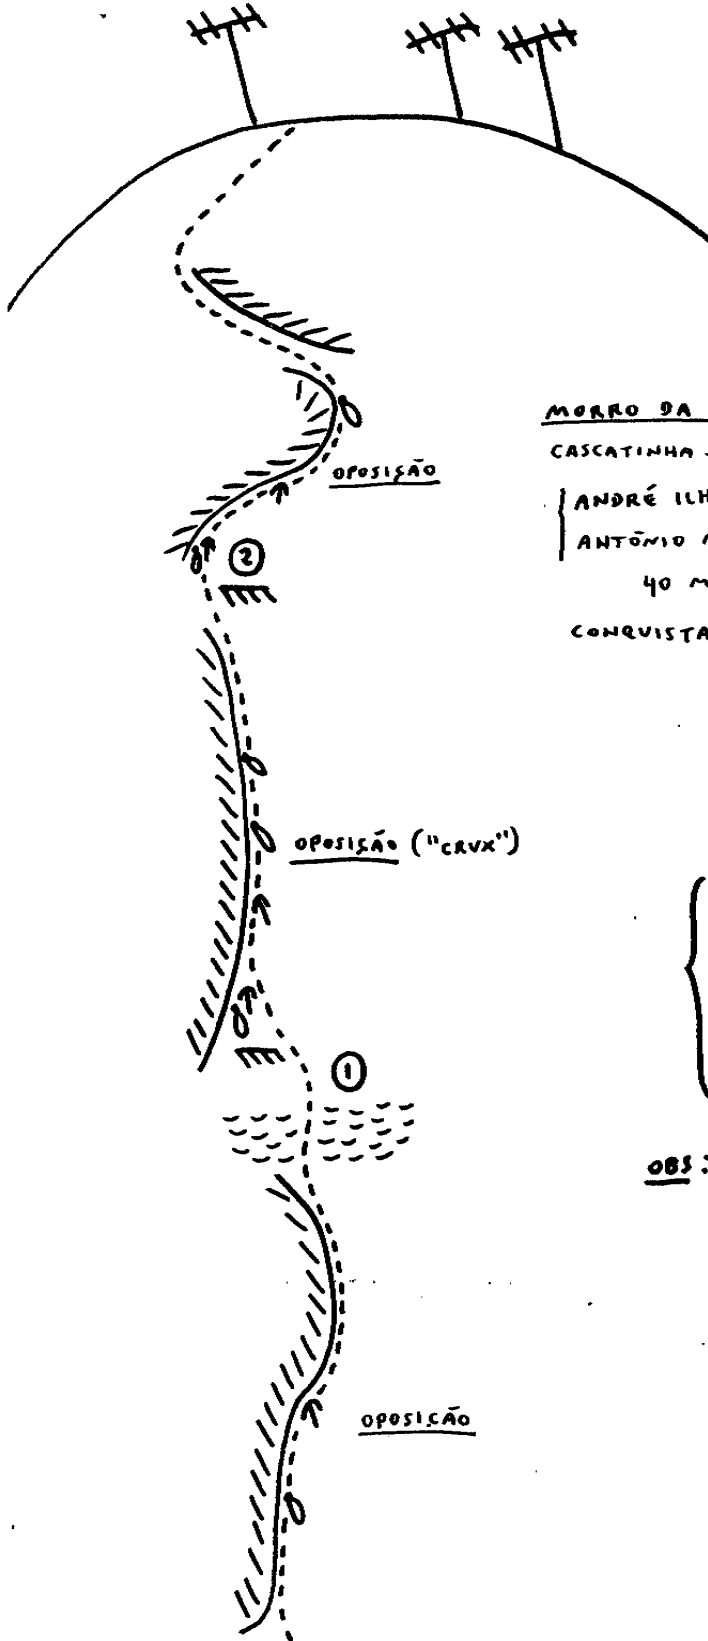

FISSURA DO LEOPARDO - VII (0)

MORRO DA FORMIGA - BLOCOS  
CASCATINHA - PETRÓPOLIS  
ANDRÉ ILHA  
ANTÔNIO MAGALHÃES ("TONICÔ")  
40 METROS  
CONQUISTA CEP (11/7/84)

- - NUT
- ↑ - FRIEND
- ⊙ - PARADA
- ▨ - MATO

OBS: FORAM 4 OS NUTS E FRIE  
USADOS NA SEGUNDA PARAI