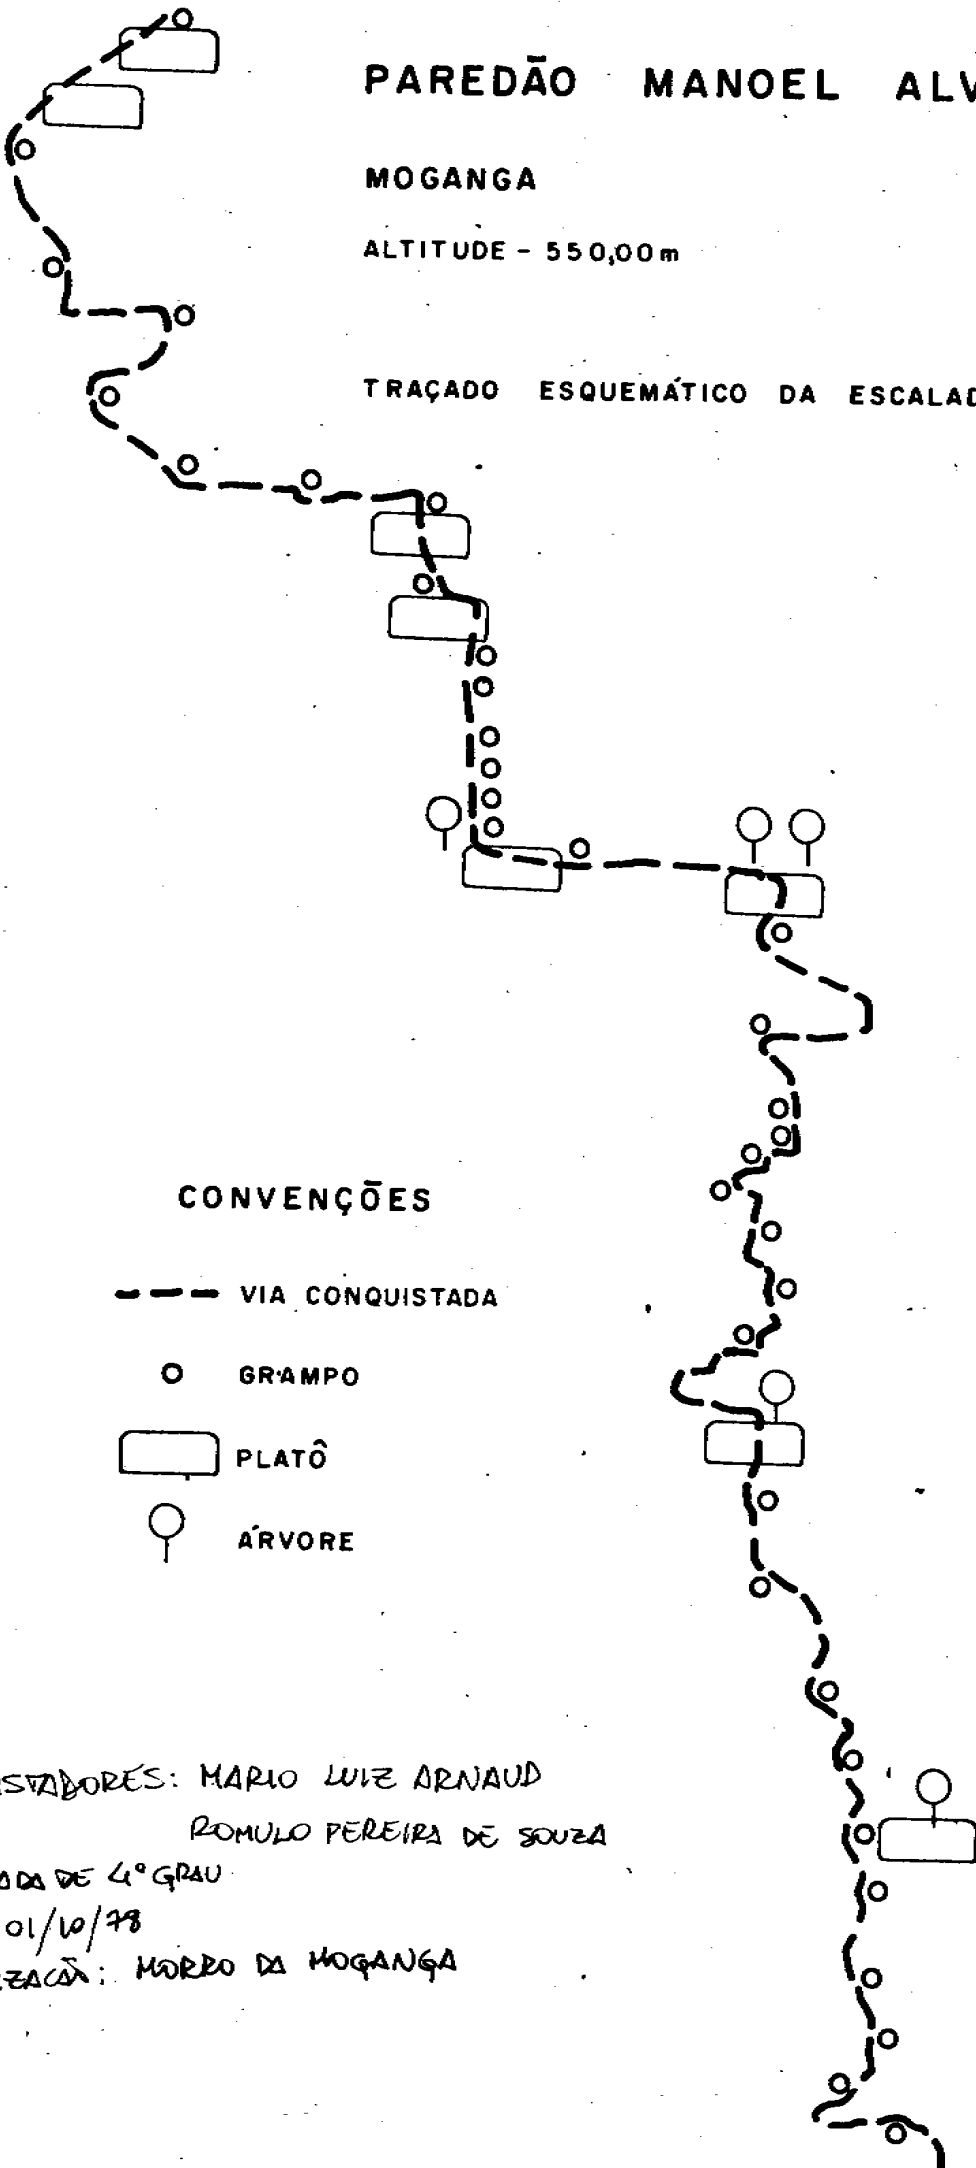

PAREDÃO MANOEL ALVES

MOGANGA

ALTITUDE - 550,00 m

TRAÇADO ESQUEMÁTICO DA ESCALADA

CONVENÇÕES

--- VIA CONQUISTADA

○ GRAMPO

▭ PLATÔ

○
|
○ ÁRVORE

CONQUISTADORES: MARIO LUIZ ARNAUD

ROMULO PEREIRA DE SOUZA

ESCALADA DE 4º GRAU

DATA: 01/10/78

LOCALIZAÇÃO: MORRO DA MOGANGA