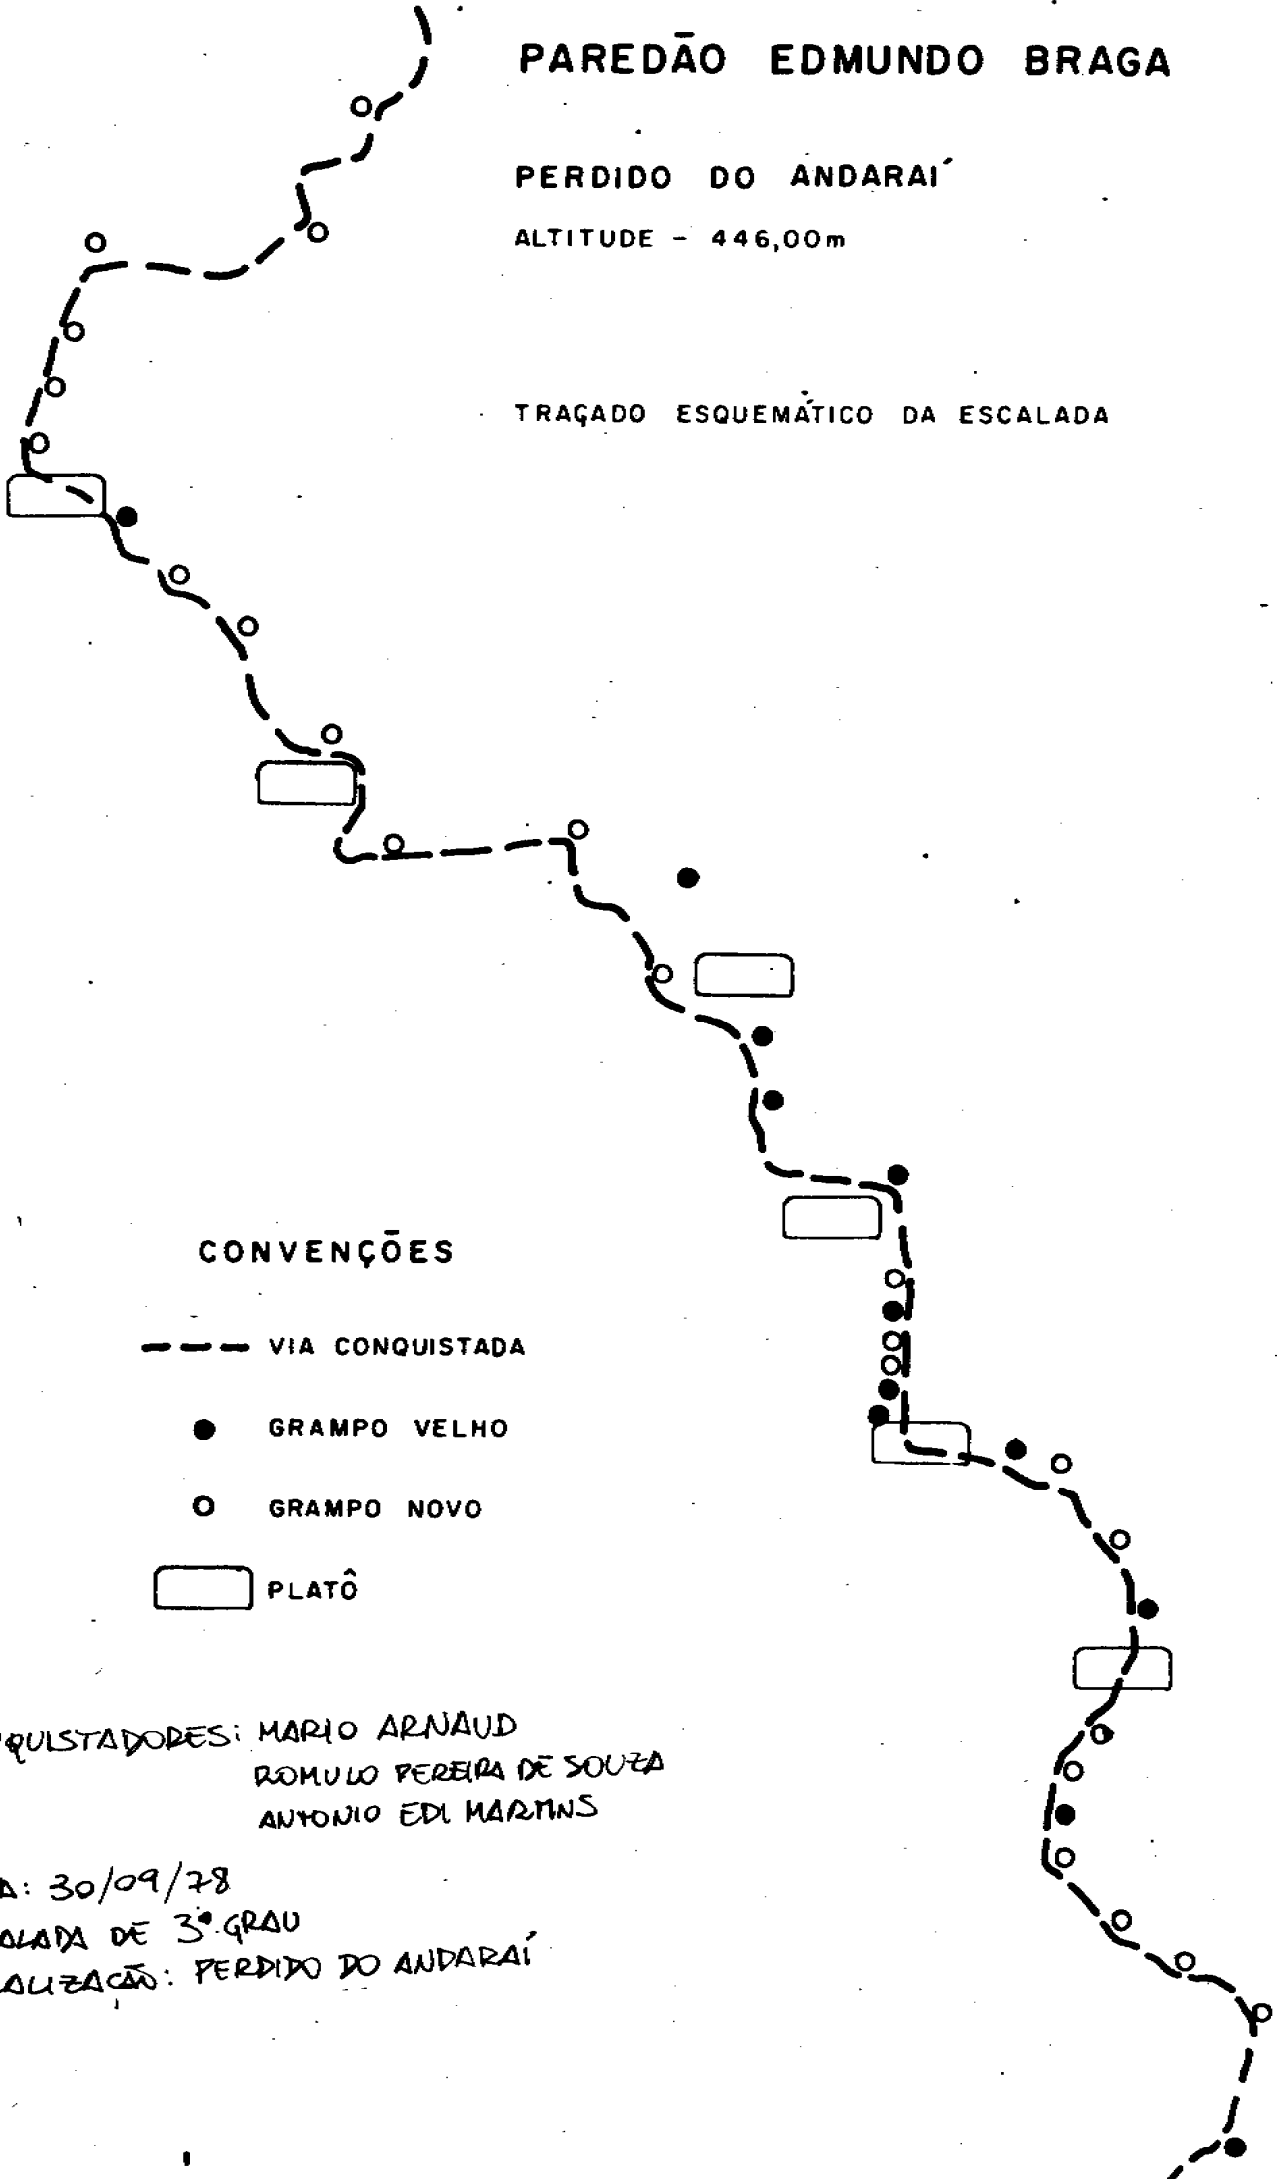

PAREDÃO EDMUNDO BRAGA

PERDIDO DO ANDARAÍ

ALTITUDE - 446,00m

TRAÇADO ESQUEMÁTICO DA ESCALADA

CONVENÇÕES

--- VIA CONQUISTADA

● GRAMPO VELHO

○ GRAMPO NOVO

□ PLATÔ

CONQUISTADORES: MARIO ARNAUD
ROMULO PEREIRA DE SOUZA
ANTONIO EDI MARTINS

DATA: 30/09/78

ESCALADA DE 3º GRAU

LOCALIZAÇÃO: PERDIDO DO ANDARAÍ