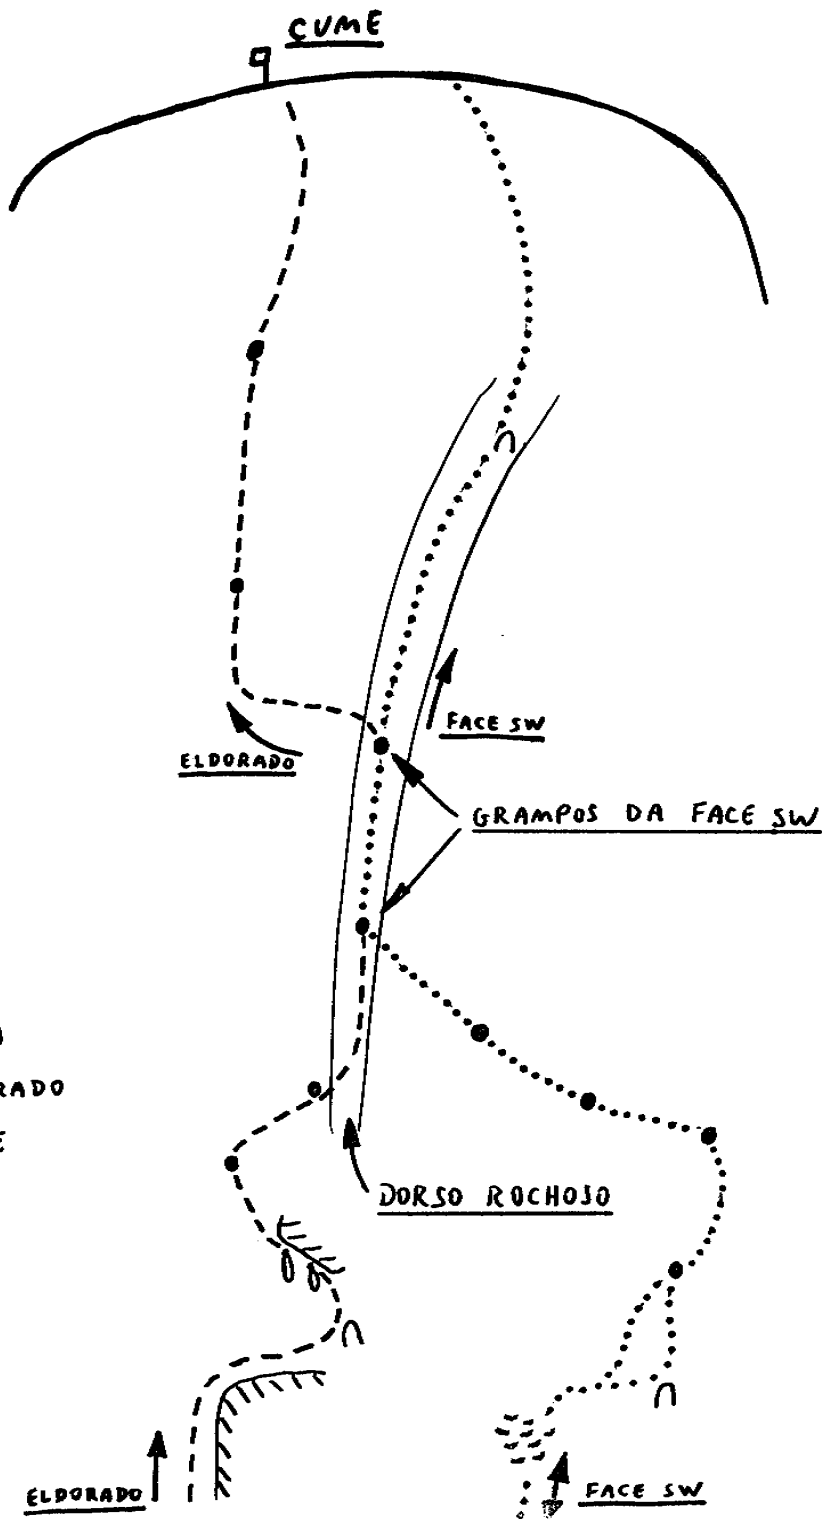

PAREDÃO ELDORADO - 2.º III

AGULHA GUARISCHI

(CITACOATIARA - NITERÓI)

{ ANDRÉ ILHA
 JOSÉ LUIZ LOZADA

+ 120 METROS

CONQUISTA EM 2/3/80

(C.E. GUANABARA / C.E.
PETROPOLITANO)

- - GRAMPO
- - NUT
- ∩ - BICO DE PEDRA
- - PAREDÃO ELDORADO
- - FACE SUDOESTE
- ⌋ - PLATÔ DE MATO