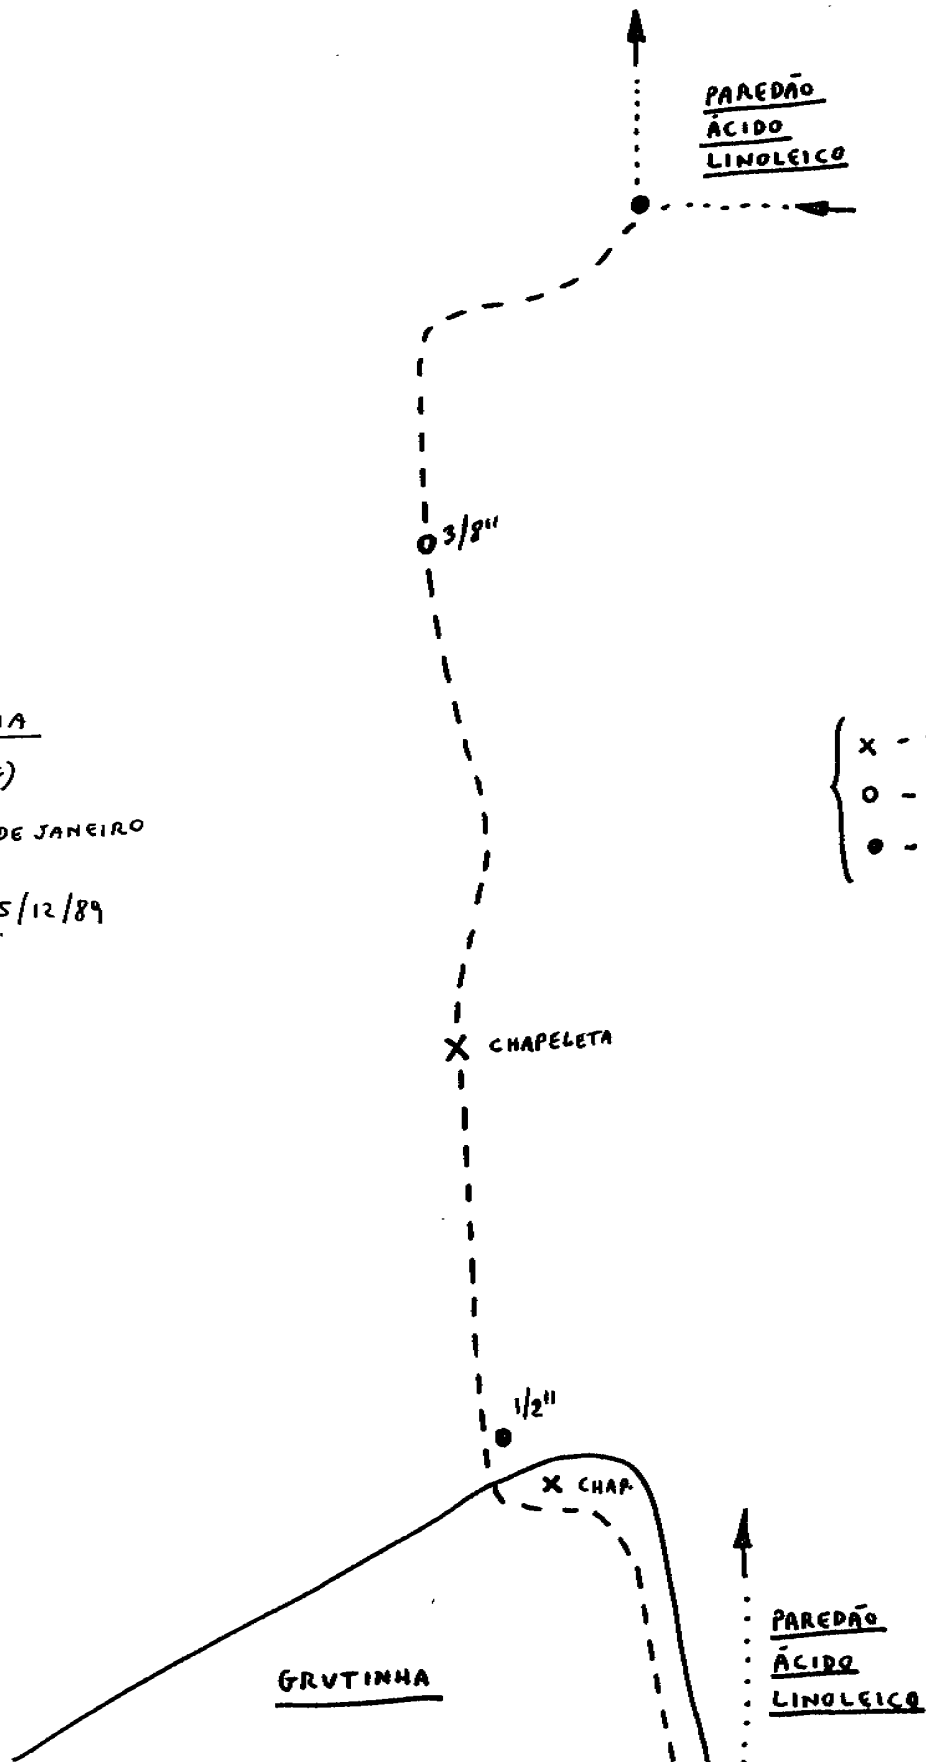

PAREDÃO ÁCIDO NÍTRICO - VIII (o)

MORRO DA BABILÔNIA

("PAREDE DOS ÁCIDOS")

PRAIA VERMELHA - RIO DE JANEIRO

ANDRÉ ILHA EM 5/12/89

+25 METROS

↑
ÁCIDO
FOSFÓRICO

- X - CHAPELETA
- O - GRAMPO DE 3/8"
- - GRAMPO DE 1/2"