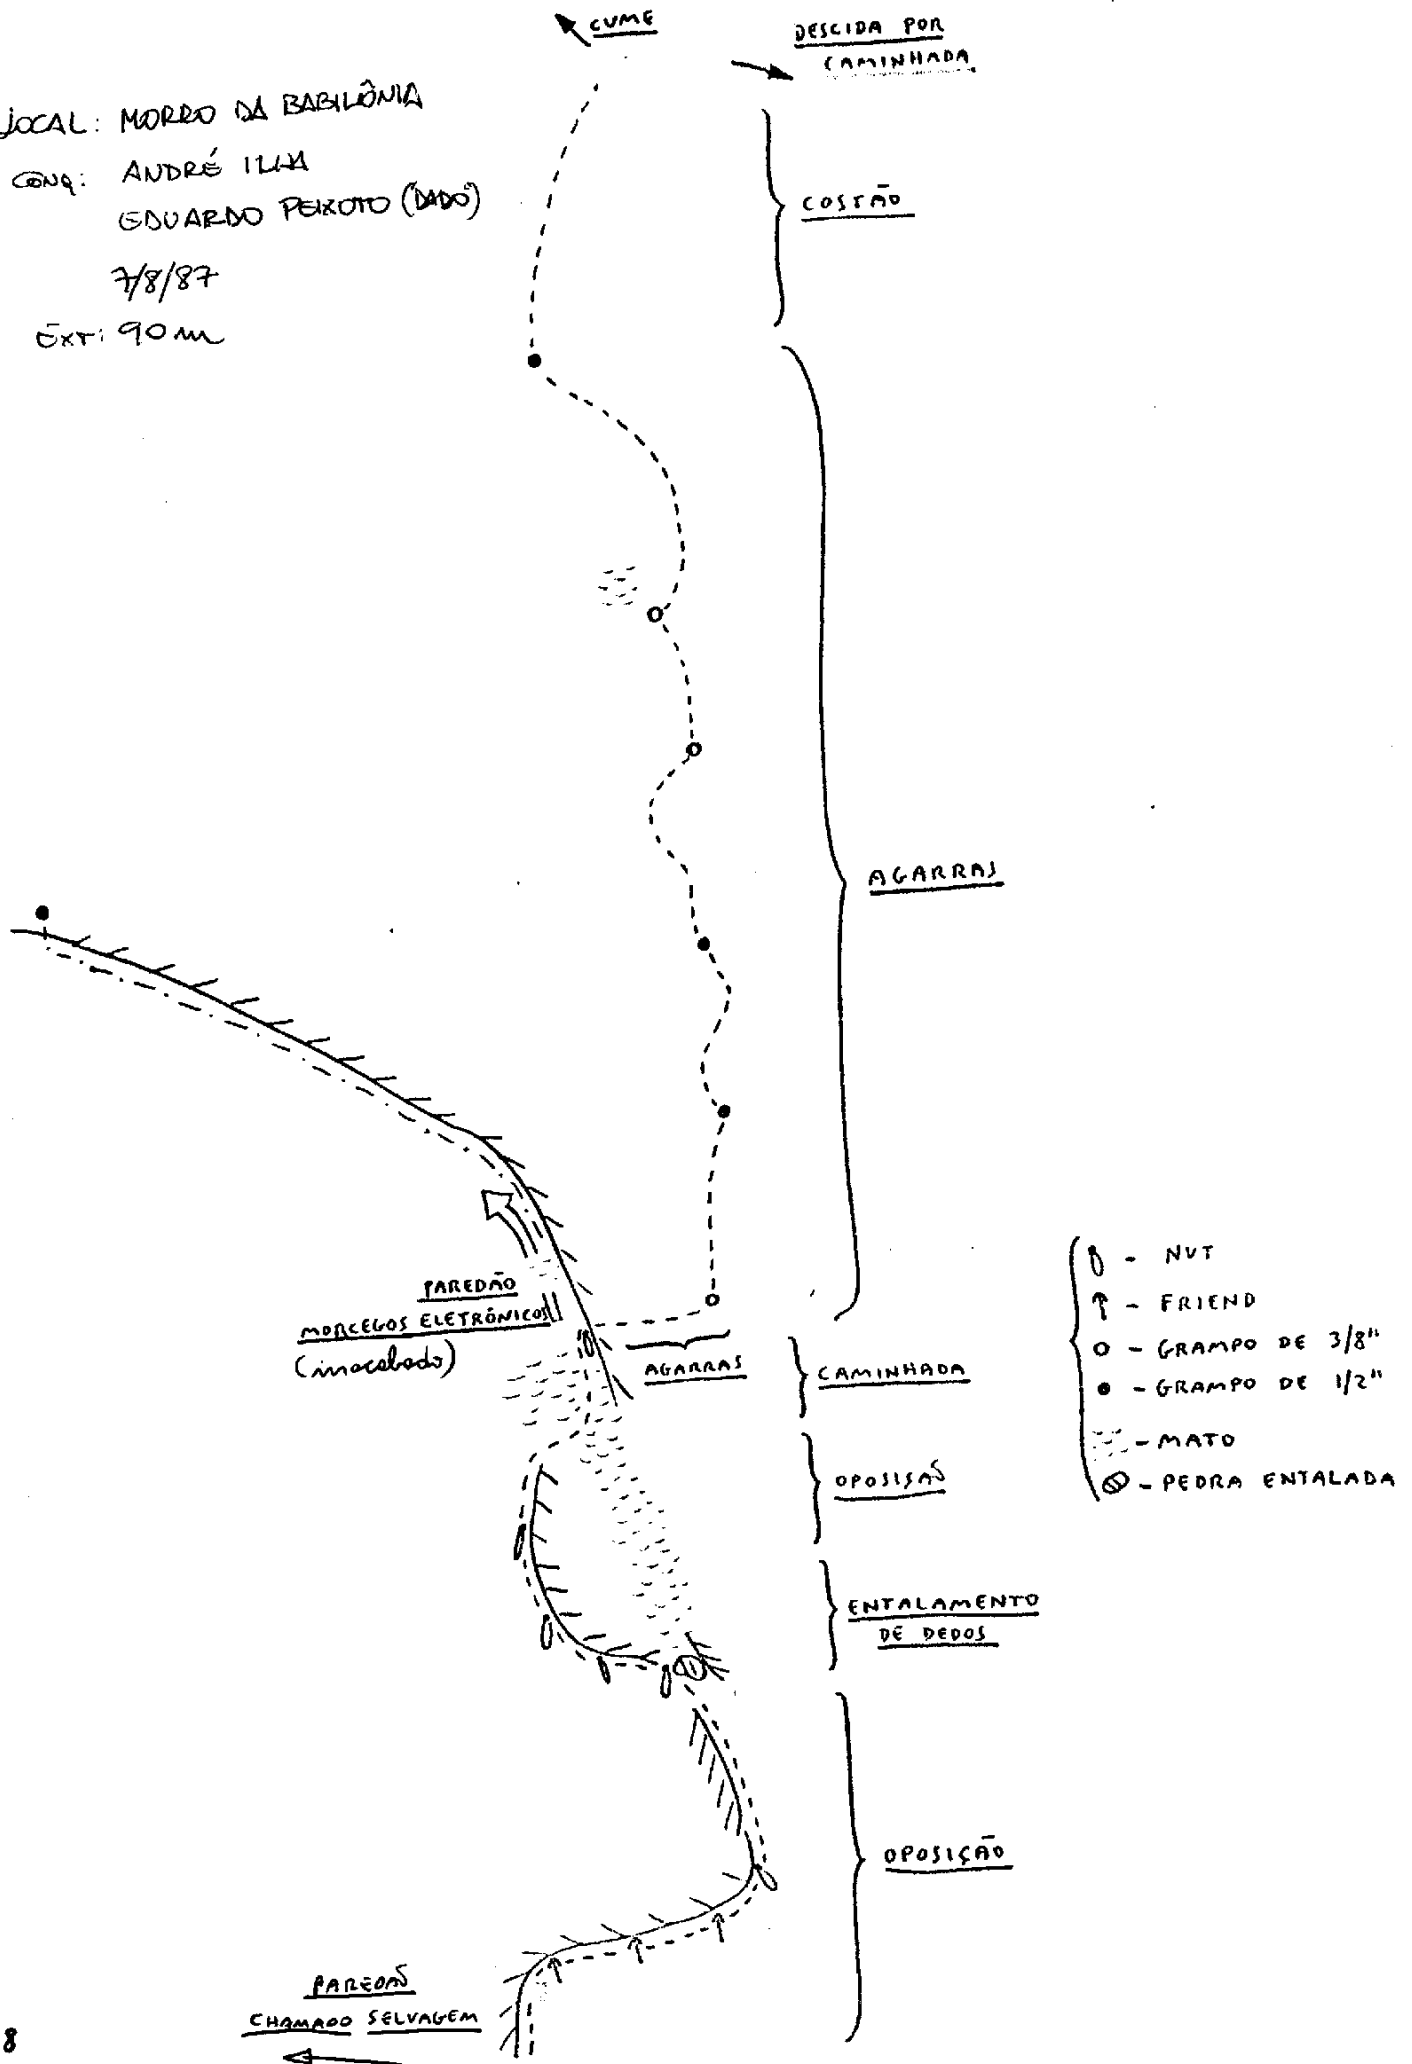

# PAREDÃO SACI-PERERÊ - 4º VI sup (o)

6/1/87

LOCAL: MORRO DA BABILÔNIA  
 CONQ: ANDRÉ ILLA  
 EDUARDO PEROTO (DADO)  
 7/8/87  
 EXT: 90m

- - NUT
- ↑ - FRIEND
- - GRAMPO DE 3/8"
- - GRAMPO DE 1/2"
- - MATO
- ⊗ - PEDRA ENTALADA