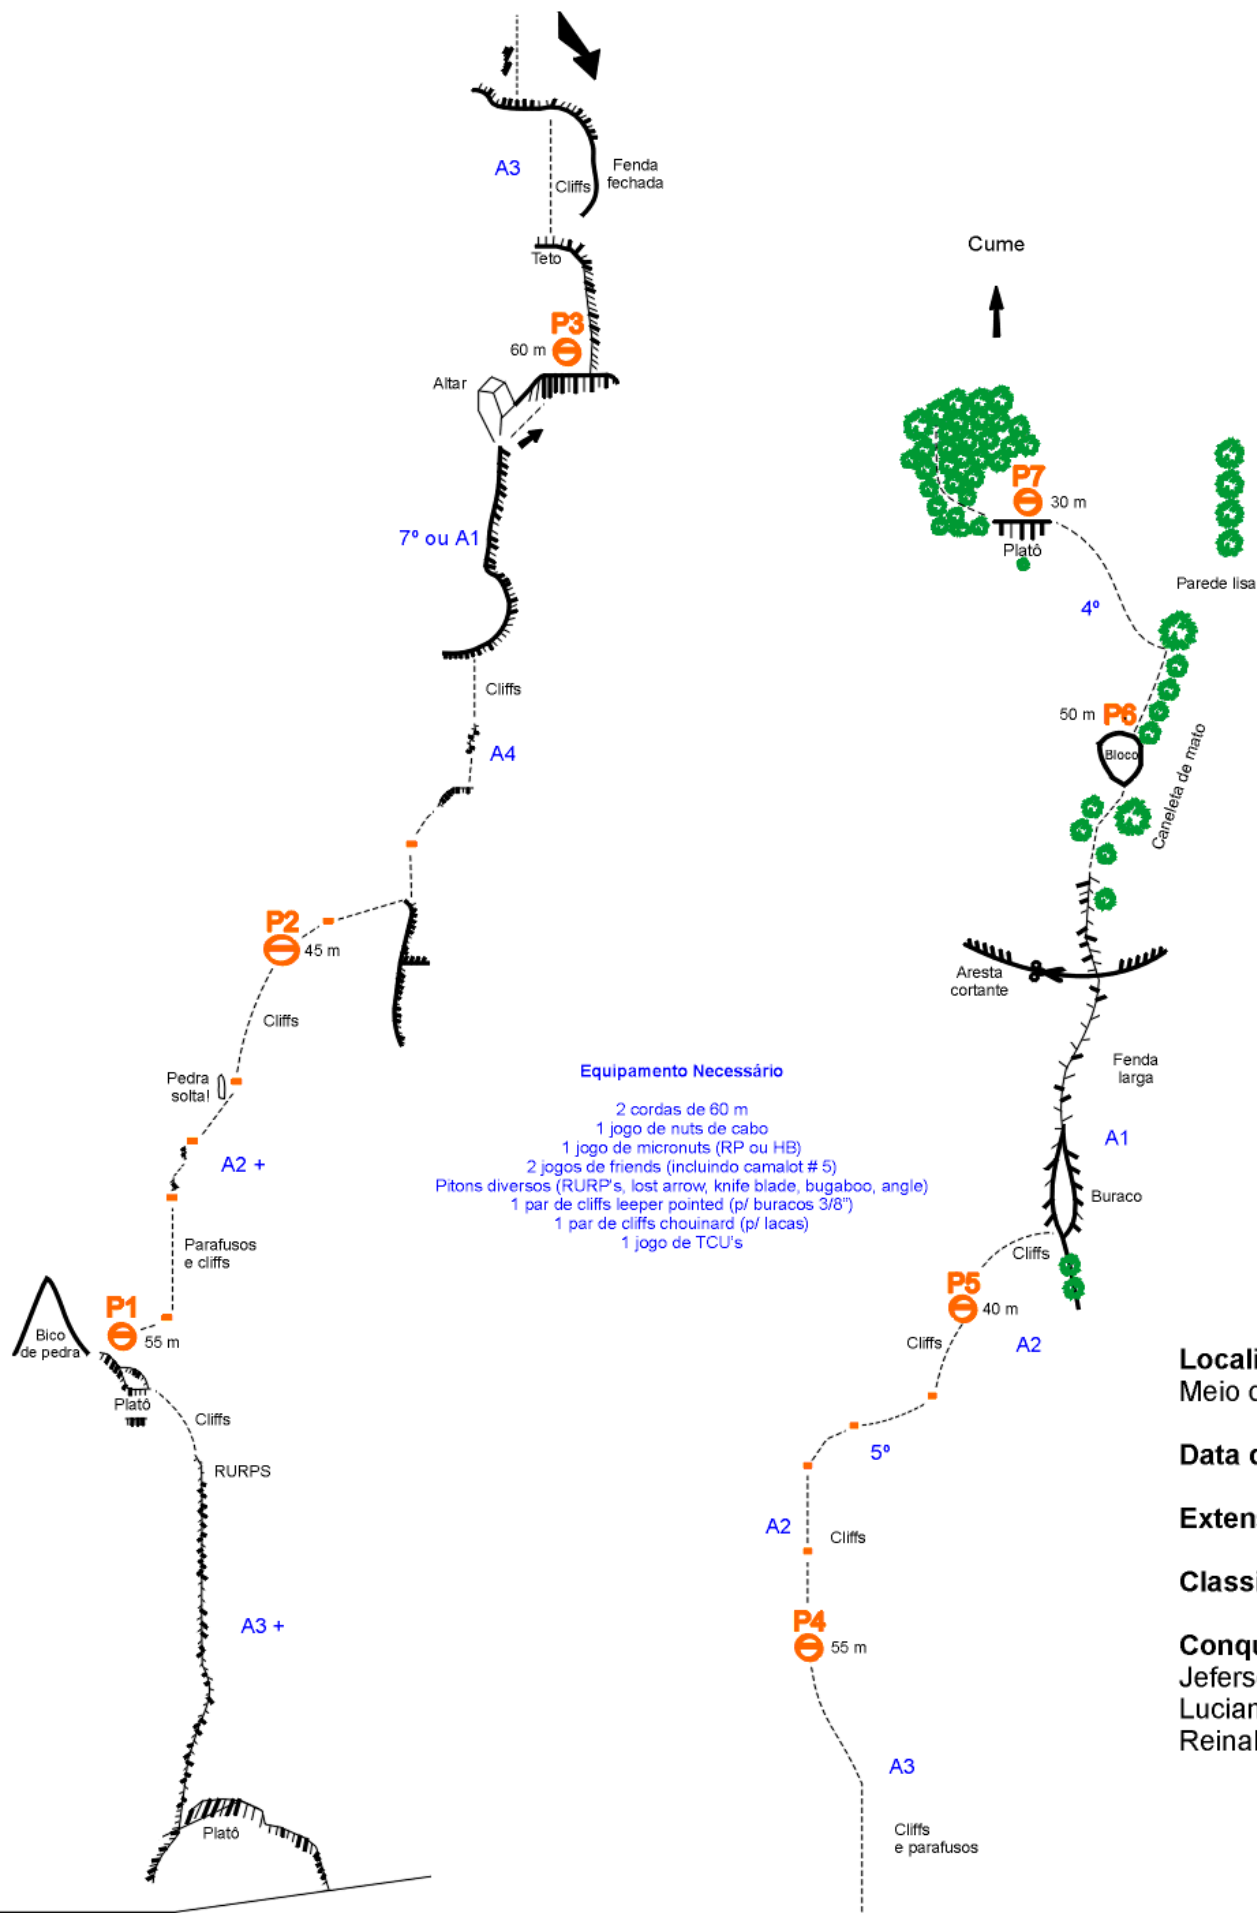

"No Fio da Loucura"

Pedra do Cortiço

Equipamento Necessário

- 2 cordas de 60 m
- 1 jogo de nuts de cabo
- 1 jogo de micronuts (RP ou HB)
- 2 jogos de friends (incluindo camalot # 5)
- Pitons diversos (RURP's, lost arrow, knife blade, bugaboo, angle)
- 1 par de cliffs leeper pointed (p/ buracos 3/8")
- 1 par de cliffs chouinard (p/ lacas)
- 1 jogo de TCU's

Localização: Serra Velha
Meio da Serra - Petrópolis - RJ

Data da Conquista: 18/01/98

Extensão: 350 m

Classificação: 7° A4

Conquistadores:
Jeferson Monteiro da Costa
Luciano Bender da Silva
Reinaldo Rabelais

* O croqui não está em escala