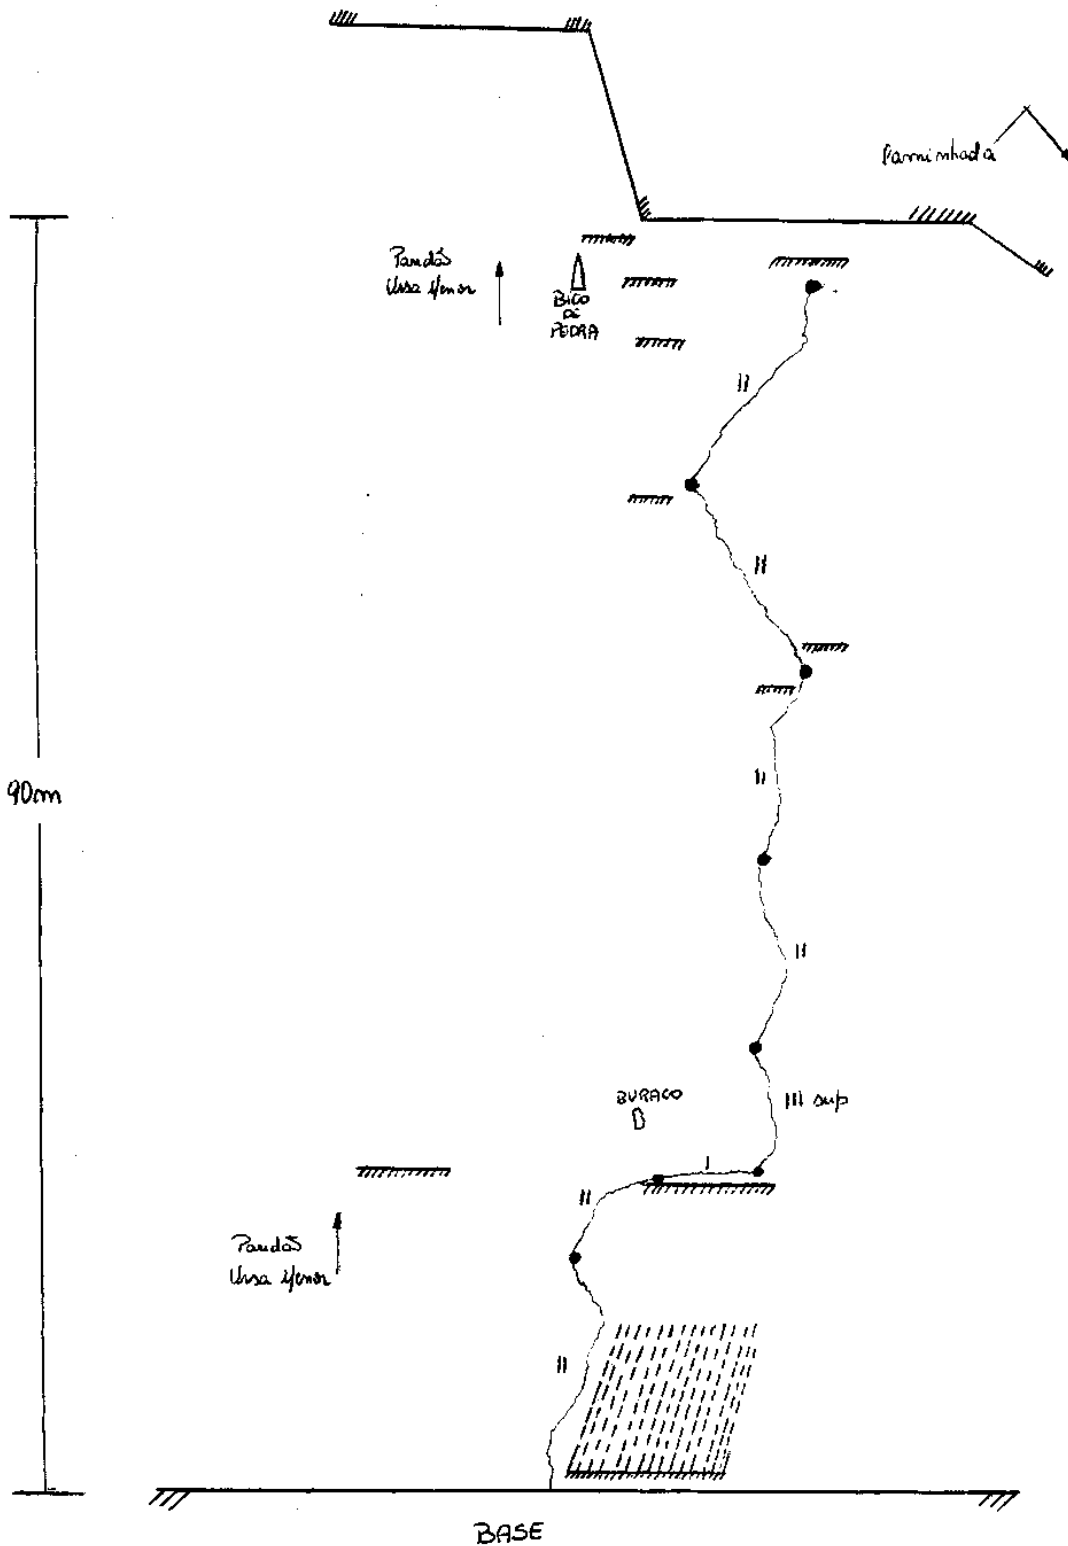

-L Croqui do Paredão Highlander-

Localização: parede inferior do Morro do Teto

Extensão: 90m.

Classificação: 2 III sup.

CARLOS ALEXANDRE SOARES SILVA

FLAVIO STOCK

- grampos de 1/2.
- grampos de 3/8.
- grampos de .5/16.