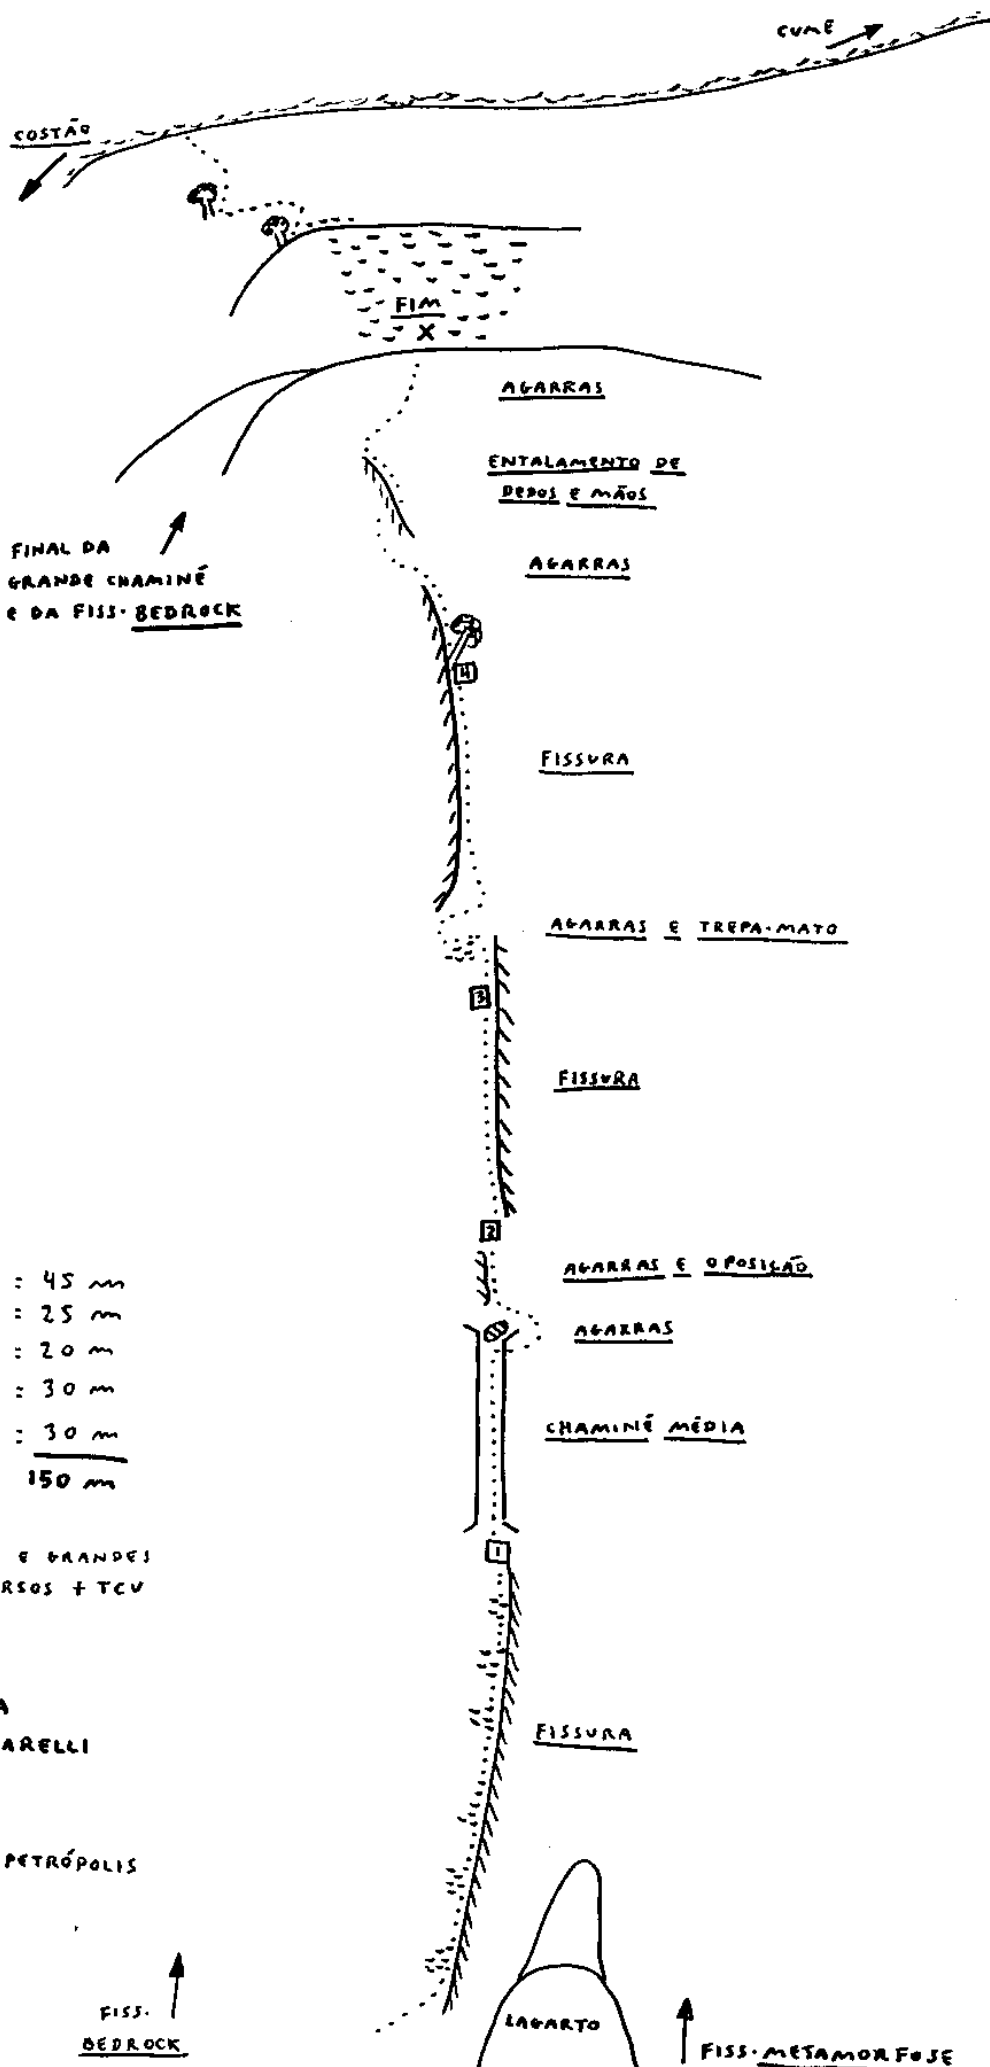

FISSURA BUMBA-MEU-BOI - 4:V

1ª ENFIADA	:	45 m
2ª "	:	25 m
3ª "	:	20 m
4ª "	:	30 m
5ª "	:	30 m
		<u>150 m</u>

- MTS MÉDIOS E GRANDES
- FRIENDS DIVERSOS + TCV

4/6/95

ANDRÉ ILHA
DALTON CHIARELLI
FÁBIO COX

PEDRA ROXA
SECRETÁRIO - PETRÓPOLIS

FISS.
BEDROCK

FISS. METAMORFOSE