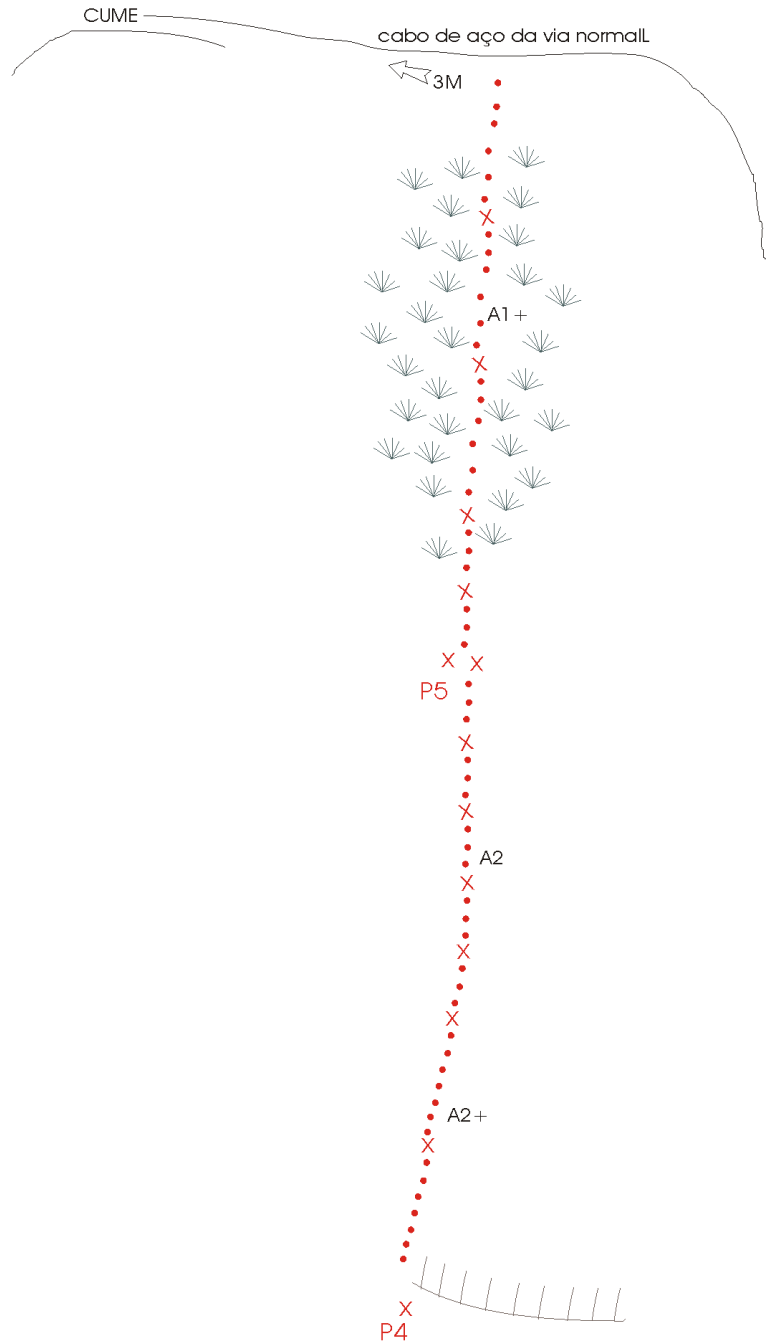

# VIA CRÉDITO DIVINO

## AGULHA DO DIABO

### FICHA TÉCNICA

6 ENFIADAS - 250M - IV A2+

DATA DE CONQUISTA  
27 de Dezembro de 1999

CONQUISTADORES  
Ildinei de Oliveira  
Rogério L. Mattos  
Alex S. Ribeiro

EQUIPAMENTO NECESSÁRIO  
Corda 50m  
2 jogos de friends  
2 camalot 4.5  
cliffs para buraco de 1/4  
10 costuras

### LEGENDA

- X Grampo ou chapeleta
- Clif de buraco ou parafuso 1/4
- P1 Ponto de parada
- 🌿 Vegetação
- 4° Classificação em livre
- A2+ Classificação em Artificial