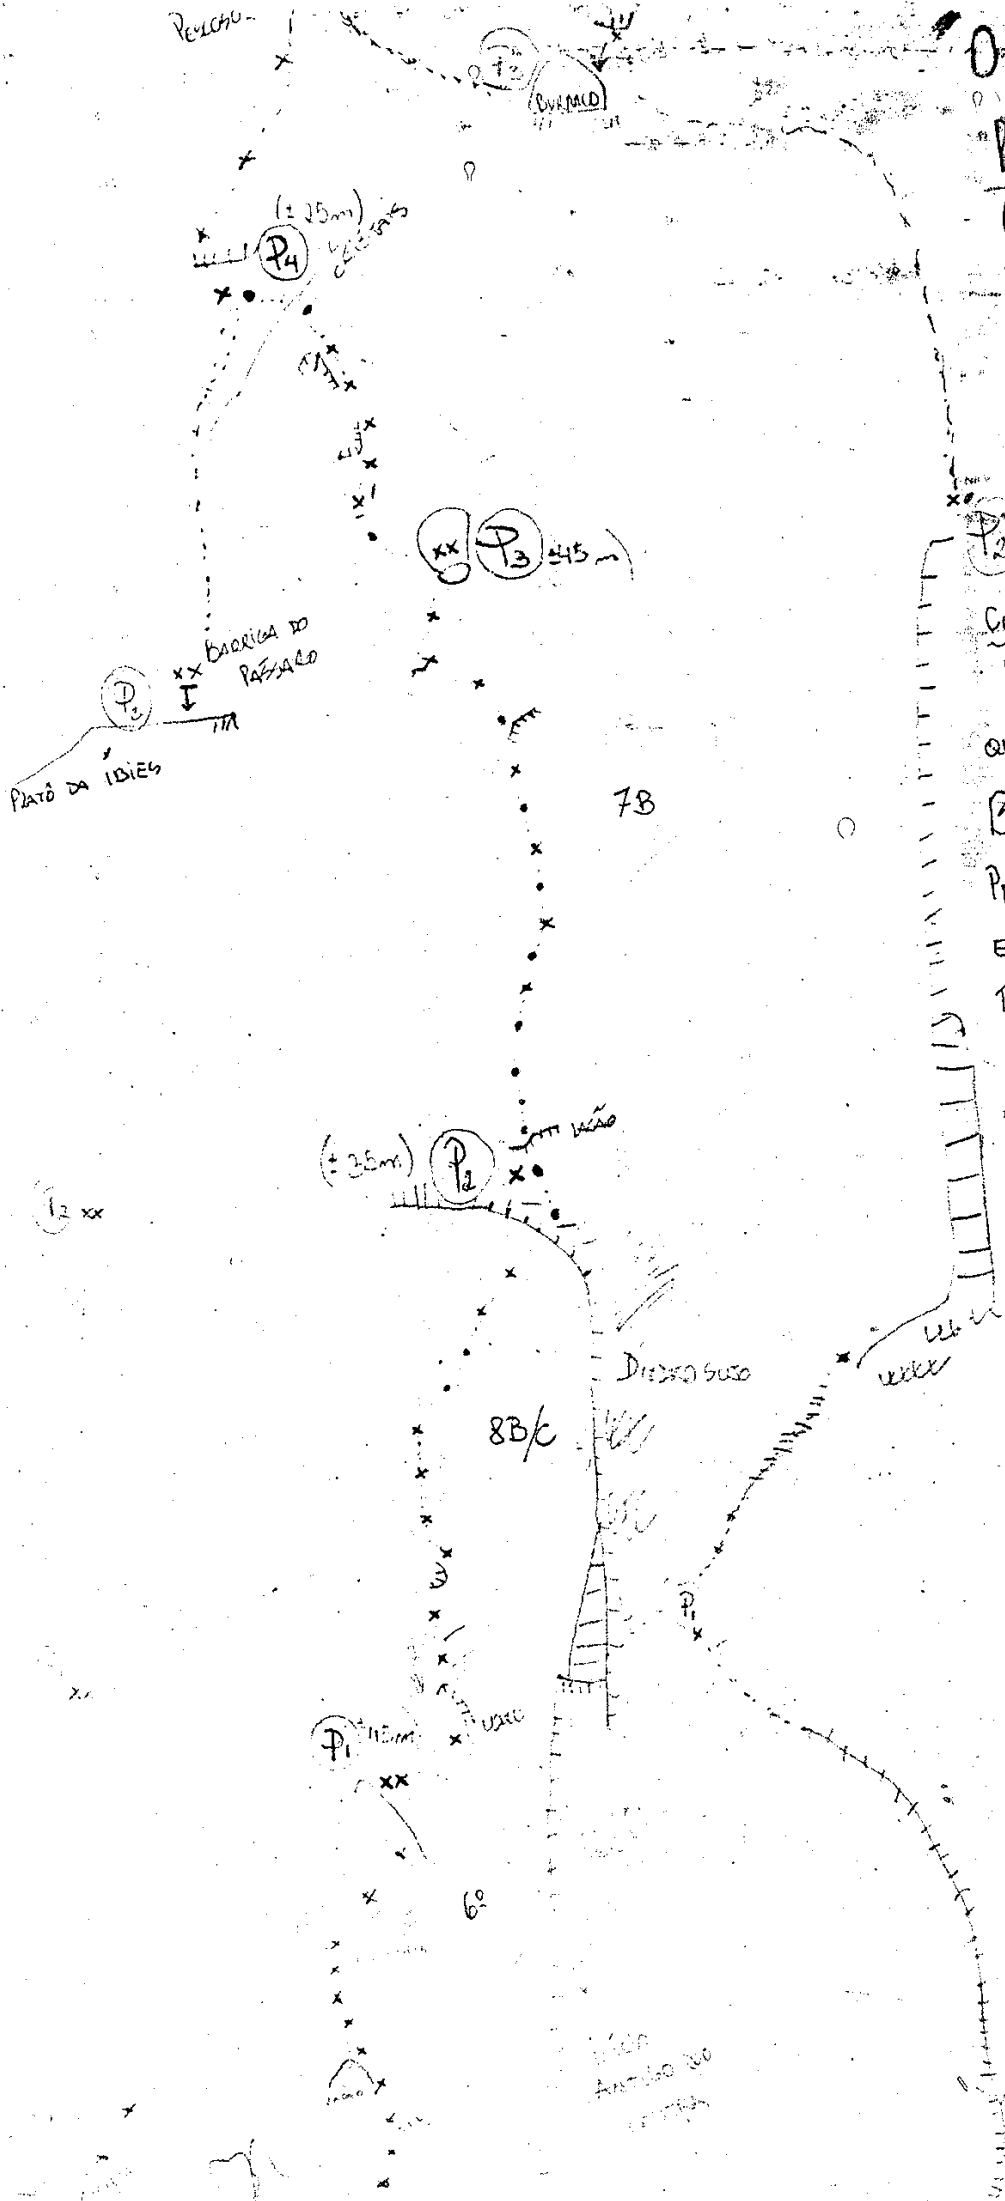

O PERIGO MORRA - AS LÁS

PAO DE AÇÚCAR (28/03/88)

(FACE NORTE)

COOR: ALEXANDRE PACHECO
 SÉZIO CESAR L. CAMPANEL
 EDUARDO RIBEIRO
 GUSTAVO SAMPAIO

COMENTÁRIO:

VARIANTE DE 4 ENFIADAS
 QUE EMENDA NO MEIO DA VARIANTE
 BARRIGA DO PASSARO, BASTANTE
 PROTEGIDA PORÉM DELICADA
 E BEM EXIGENTE TÉCNICAMENTE
 PODEENDO SER UM 8B/c
 NA 2ª ENFIADA. TODAS
 AS PARADAS SÃO DUPLAS.

- ▬ DIEDRO
- ▬ CAMINHO
- ▬ FENDA FRONTAL
- X GRAMPO 1/2
- CHAPELETA 10m
- ↑ LACA
- ▬ PLATO