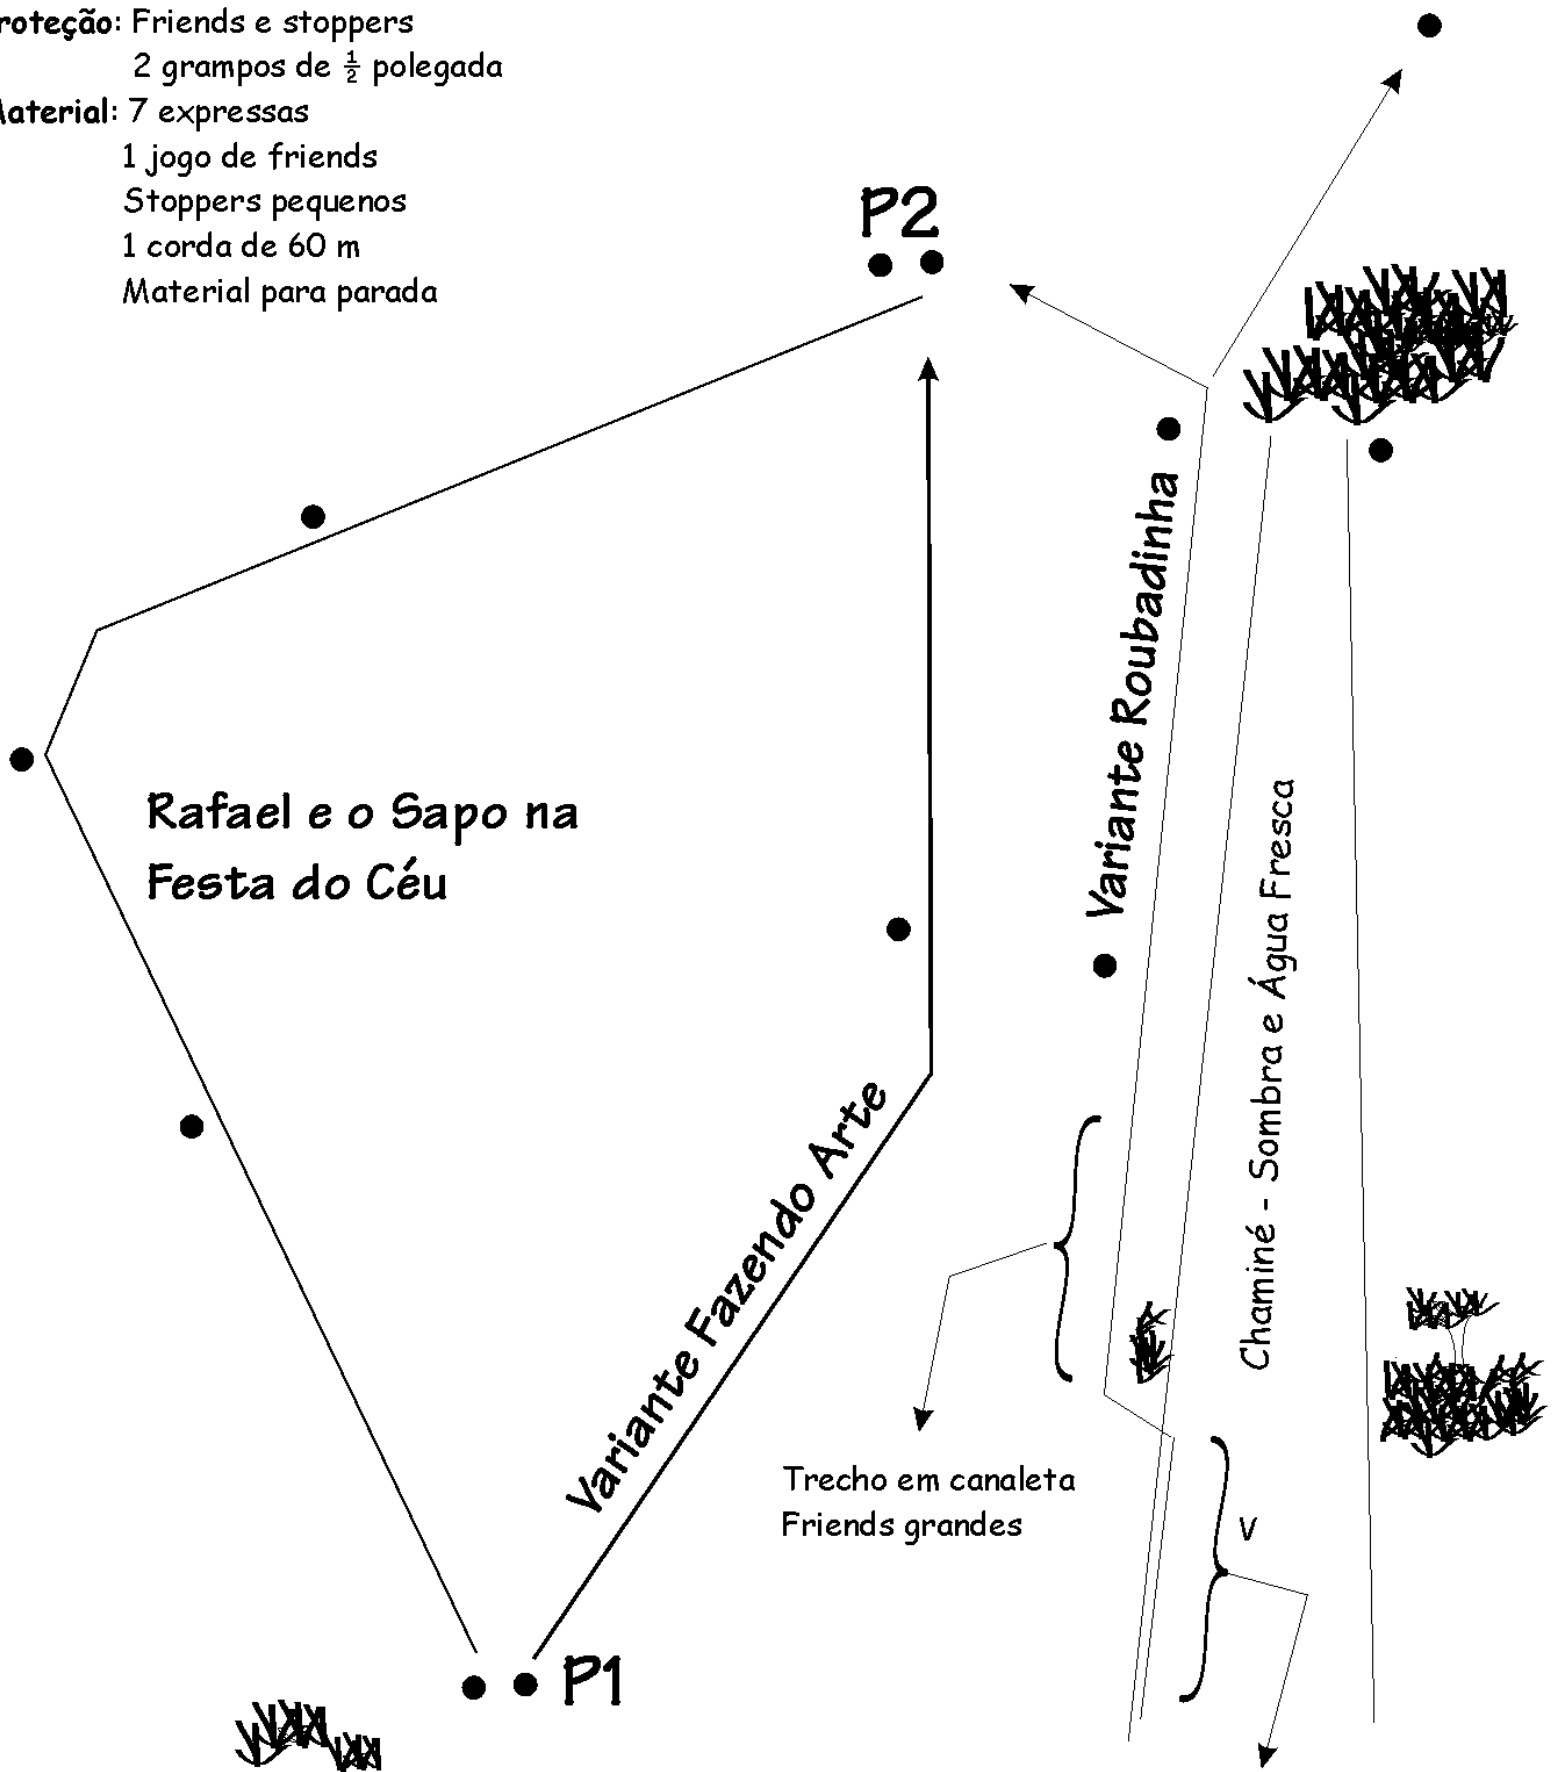

# VARIANTE ROUBADINHA

**Localização:** Face E do Irmão Menor (Leblon)

**Conquistadores:** Fernando Vieira

**Grau Sugerido:** 5/E3

Luís Felipe Leitão

**Extensão:** 1 enfiada (aproximadamente 60m)

**Proteção:** Friends e stoppers

2 grampos de  $\frac{1}{2}$  polegada

**Material:** 7 expressas

1 jogo de friends

Stoppers pequenos

1 corda de 60 m

Material para parada

Rafael e o Sapo na Festa do Céu

Variante Fazendo Arte

Variante Roubadinha

Trecho em canaleta Friends grandes

Chaminé - Sombra e Água Fresca

Fissura na parede da chaminé

Friends pequenos e micro stoppers