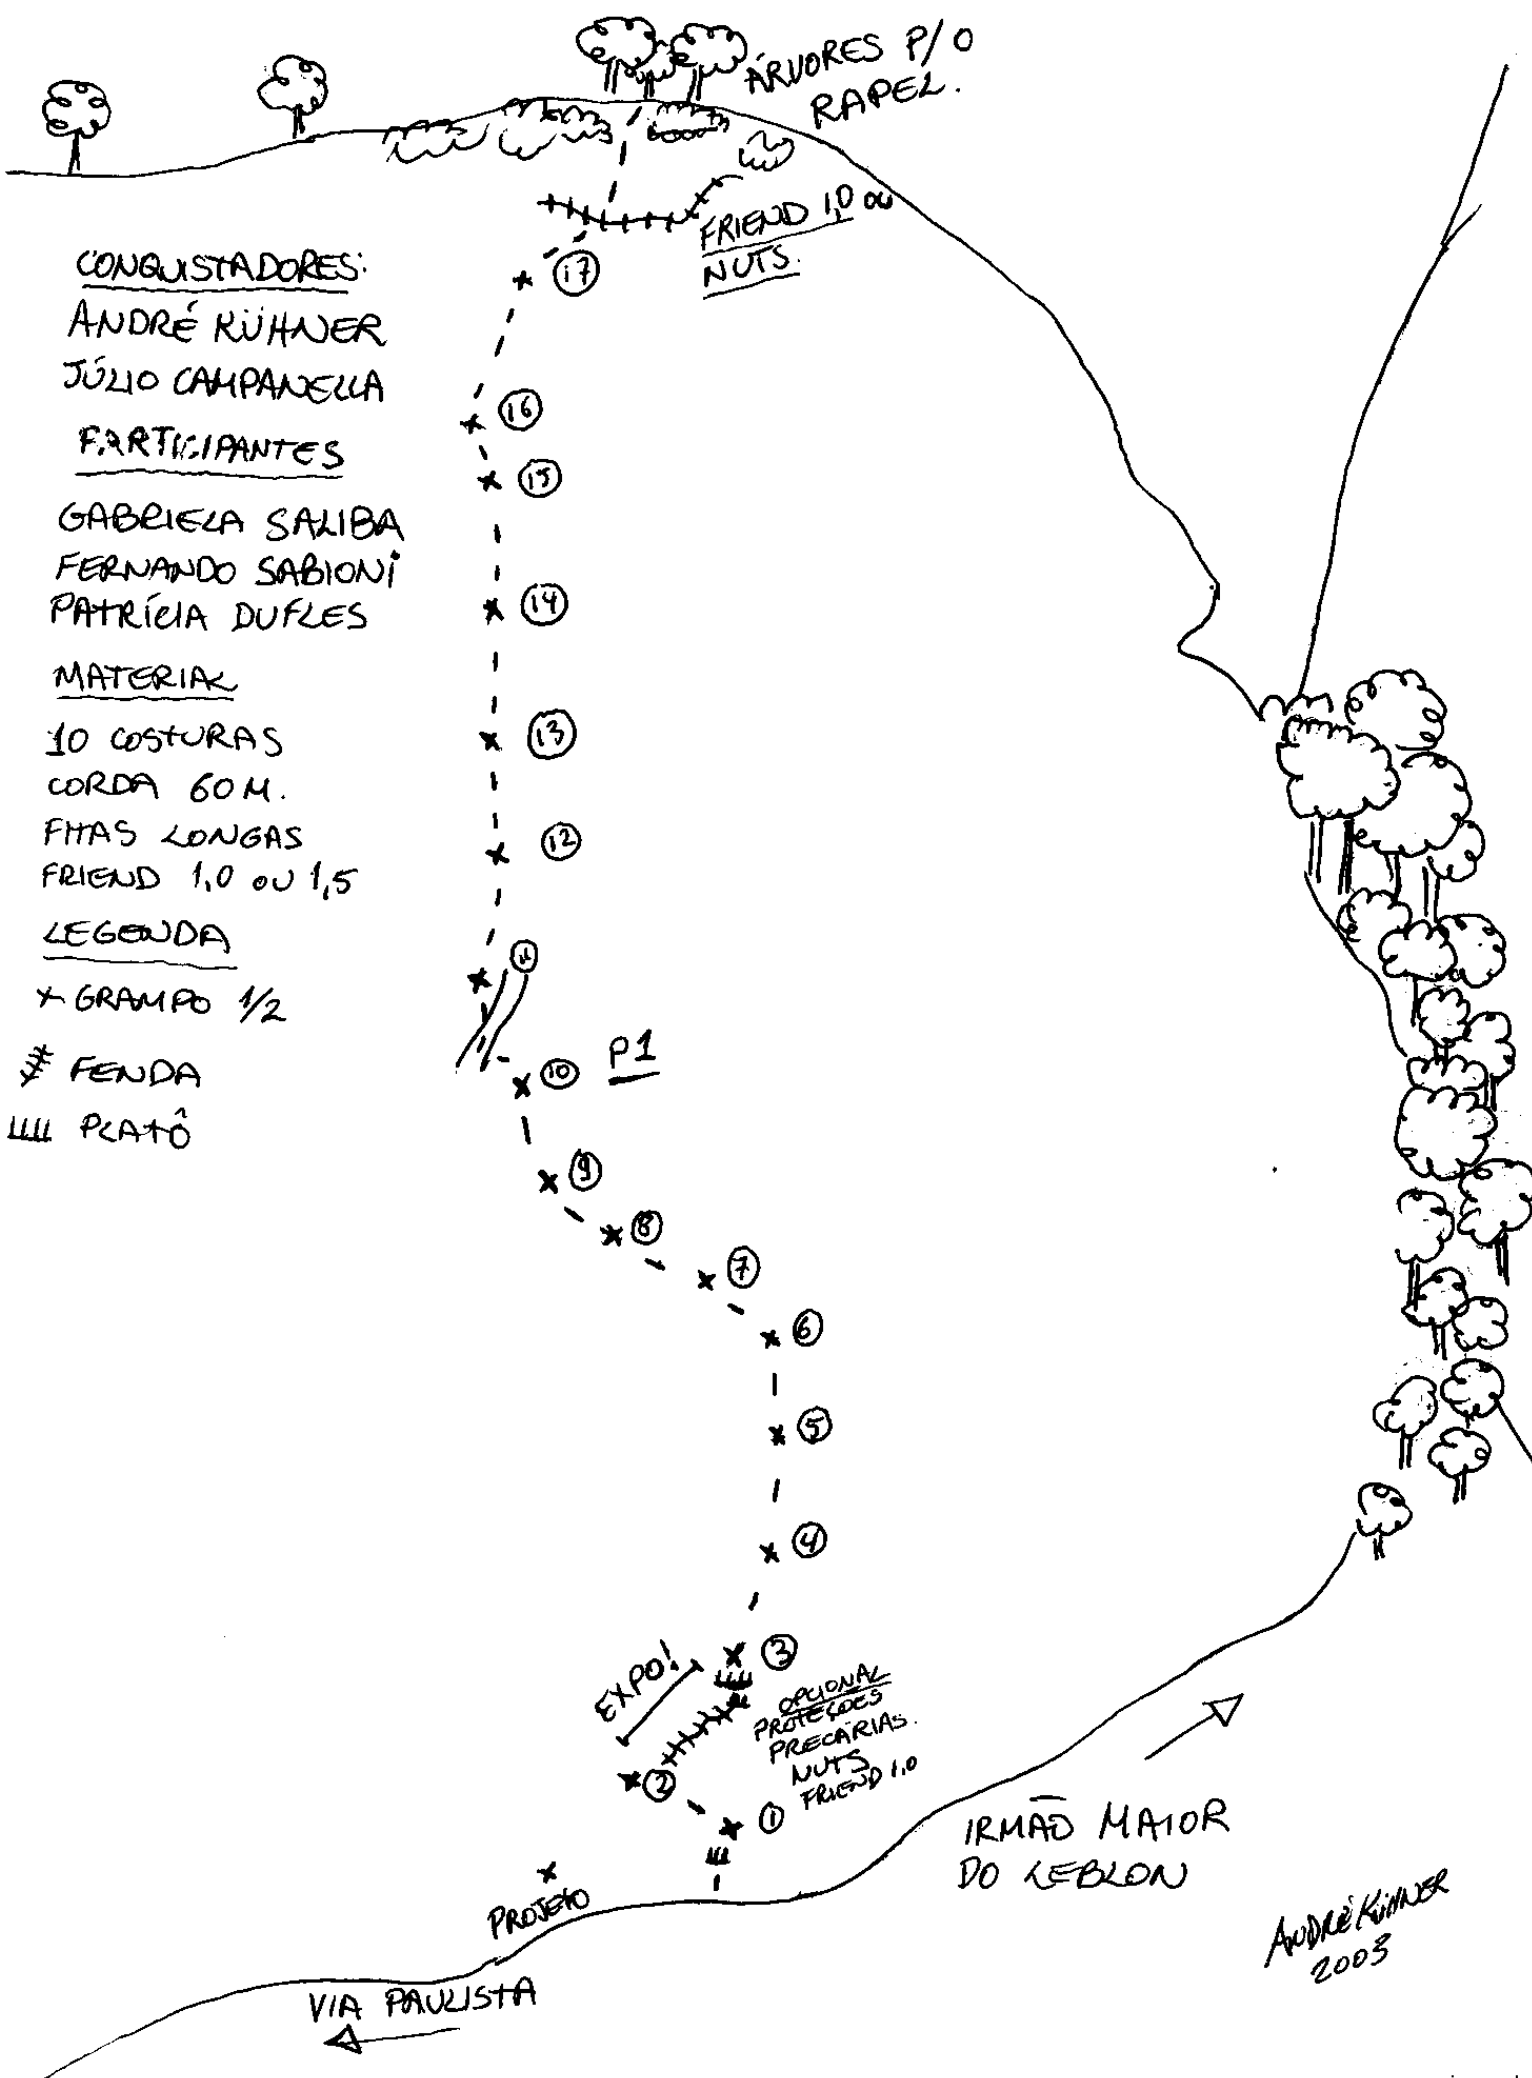

"TAMANHO NÃO É DOCUMENTO" 6.º VII E2/E3 D1. 100mts

IRMÃO MENOR DO LEBLON. FACE NORTE

CONQUISTADORES:

ANDRÉ KÜHNER
JÚLIO CAMPANELLA

PARTICIPANTES

GABRIELA SALIBA
FERNANDO SABIONI
PATRÍCIA DUFLES

MATERIAIS

10 COSTURAS
CORDA 60M.
FITAS LONGAS
FRIEND 1,0 ou 1,5

LEGENDA

x GRAMPO 1/2

* FENDA

|||| PLATÔ

EXPO!

OPCIONAL
PROTEÇÕES
PRECARIAS.
NUTS
FRIEND 1.0

IRMÃO MAIOR
DO LEBLON

VIA PAULISTA

André Kühner
2003