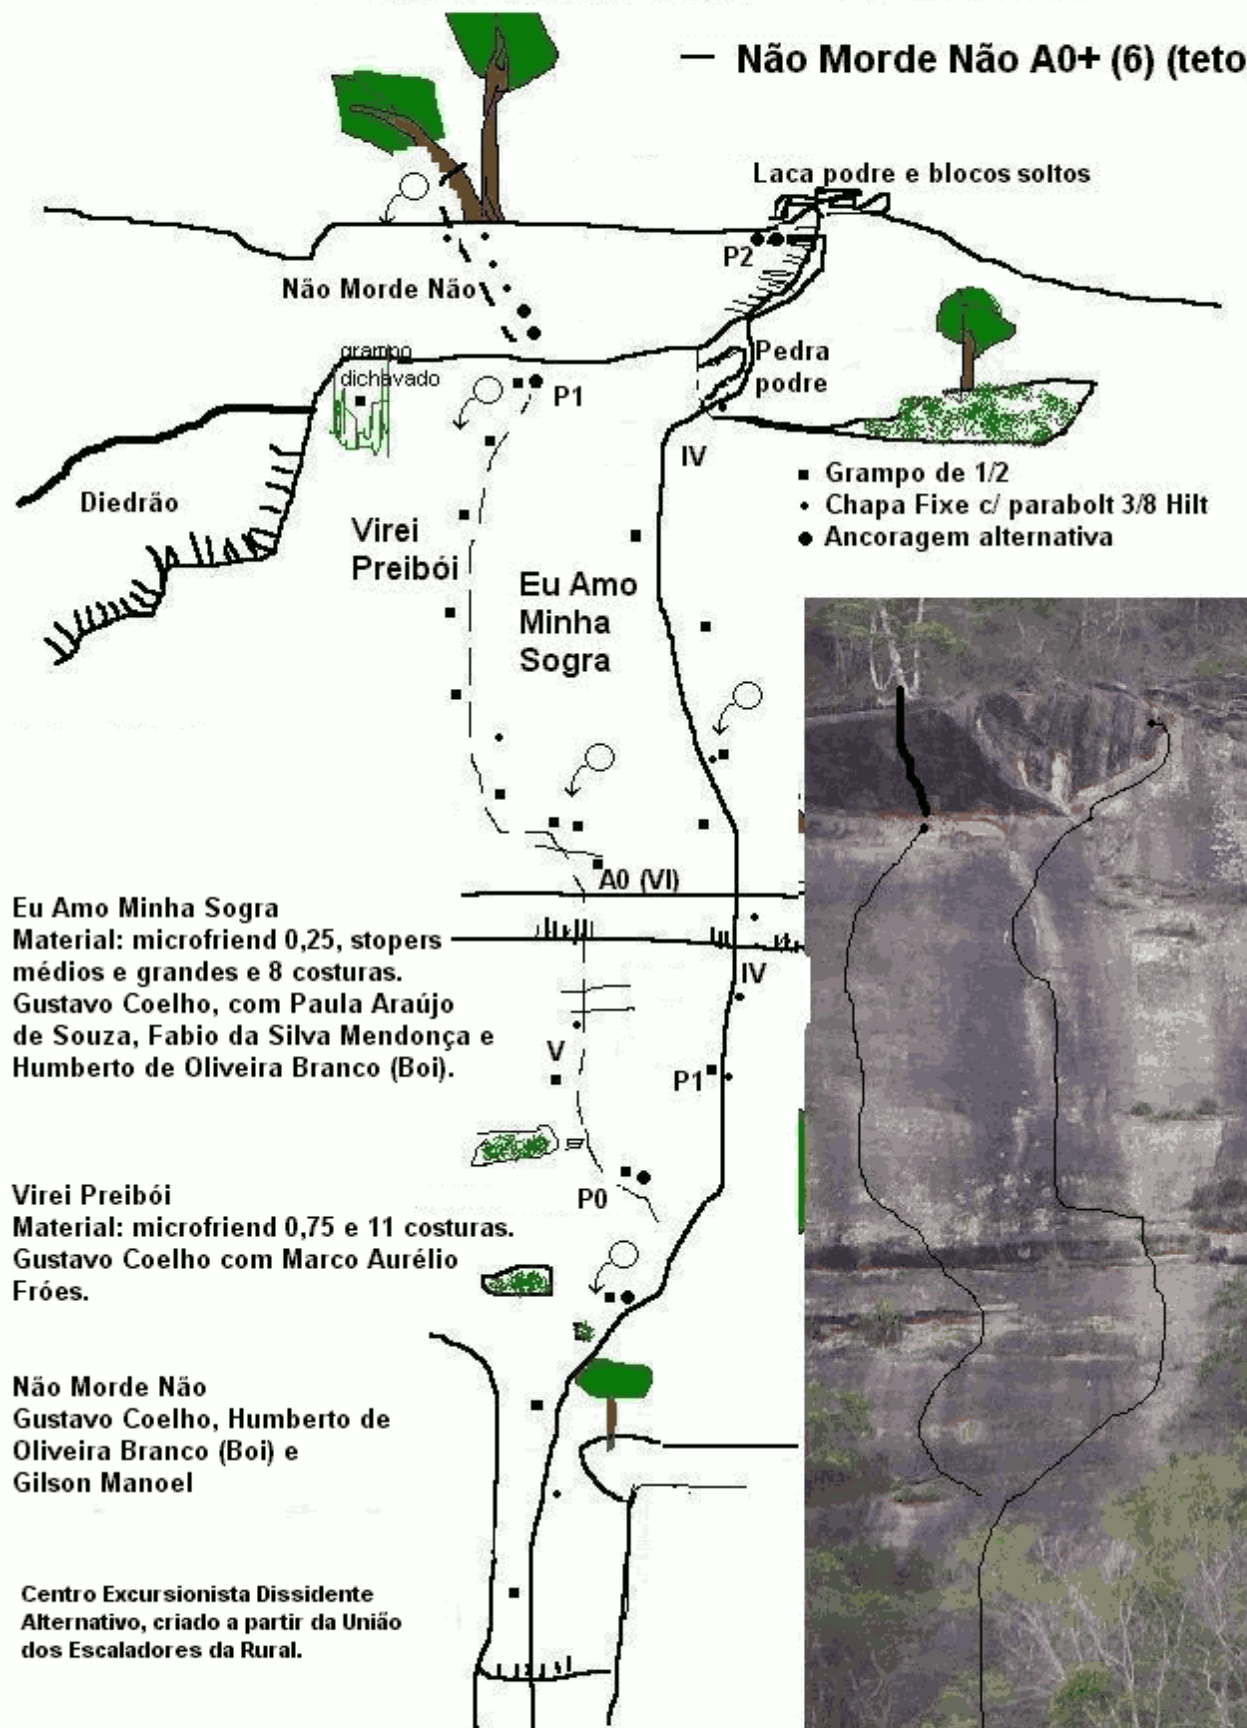

— Eu Amo Minha Sogra 3° IV E2 90 m

— Virei Preibói 4° V A0 E1 45 m (variante)

— Não Morde Não A0+ (6) (teto)

São José do Vale do Rio Preto, RJ  
Centro da cidade 22° 09' 03" S e 42° 55' 03" W  
Seguir em direção ao Cemitério Novo e entrar logo depois da quadra de futebol.