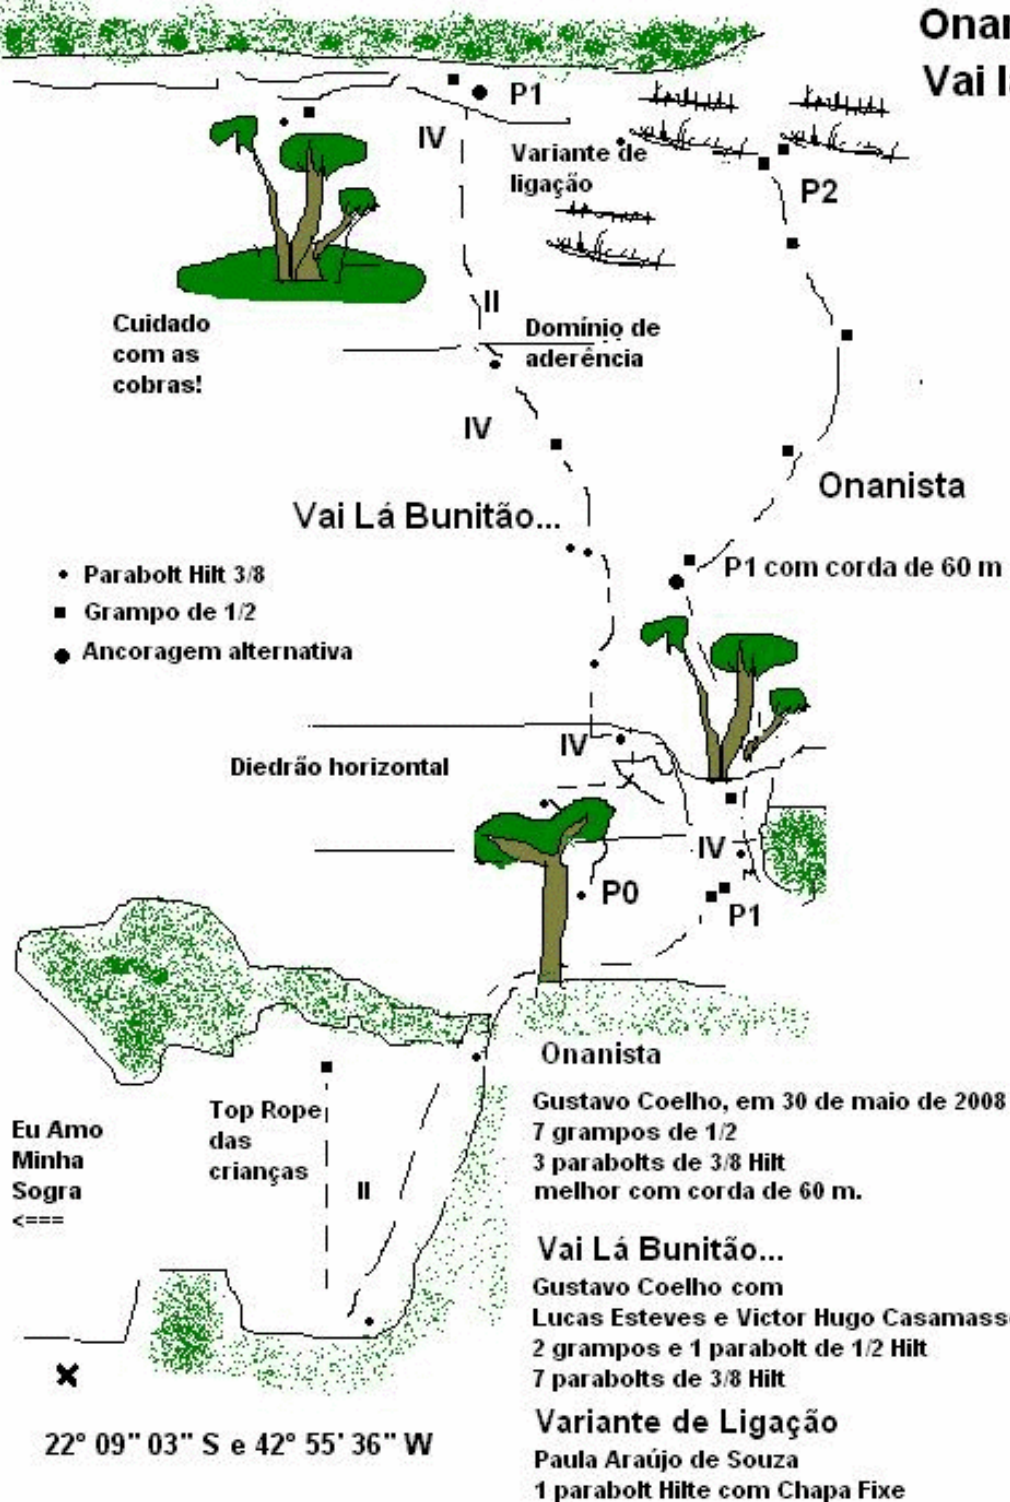

Onanista 3° IV E2 80 m

Vai lá Bunitão... 3° IV E2 45 m

22° 09' 03" S e 42° 55' 36" W

São José do Vale do Rio Preto, RJ
Campo Escola Ja Tá Perto
Centro de São José, próximo ao Cemitério.