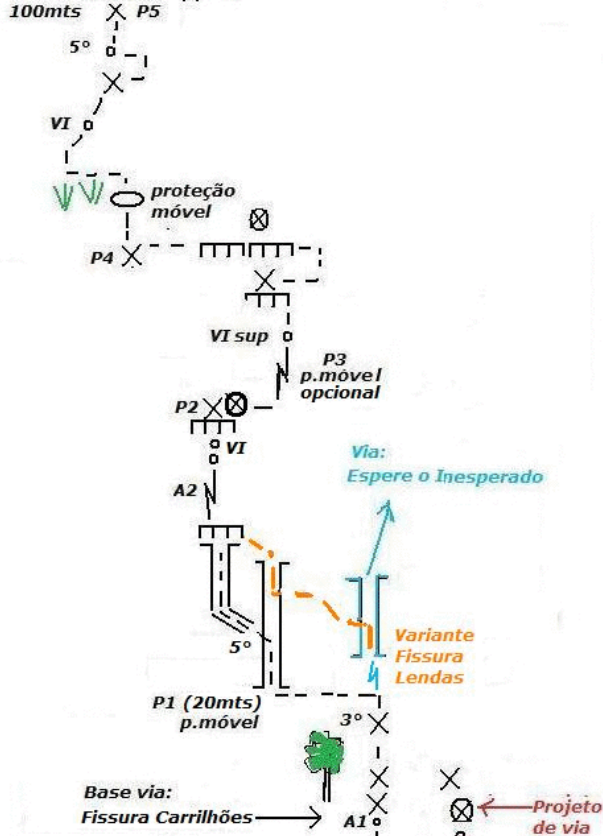

Via:
Fissura Carrilhões

Pq. Estadual da Pedra Branca
Pedra do Quitinilha

data: maio / 2009
grau:
5° VI sup A2 E2 D2 100 mts

Conquistadores:
Flavio Leone
Márcio Gonçalves

Equipos necessários:
01 friend simond n°1,5
01 friend simond n°2
01 friend simond n°2,5
01 friend simond n°3
01 friend kong n°3
01 friend kong n°6
01 friend kong n°7
01 camalot n° 0,3
01 camalot n°0,4
02 camalot n° 0,5
01 camalot n°2
01 camalot n° 3
01 camalot n° 4
01 corda 60 mts
10 costuras
05 nuts de cabo

- Legendas:**
- Vegetação
 - Chapeleta
 - Grampo 1/2
 - Platô
 - Parafuso
 - Fissura
 - Árvore
 - Chaminé

VIA ONDA DE CALOR
CHAMINÉ CORUJA BRANCA