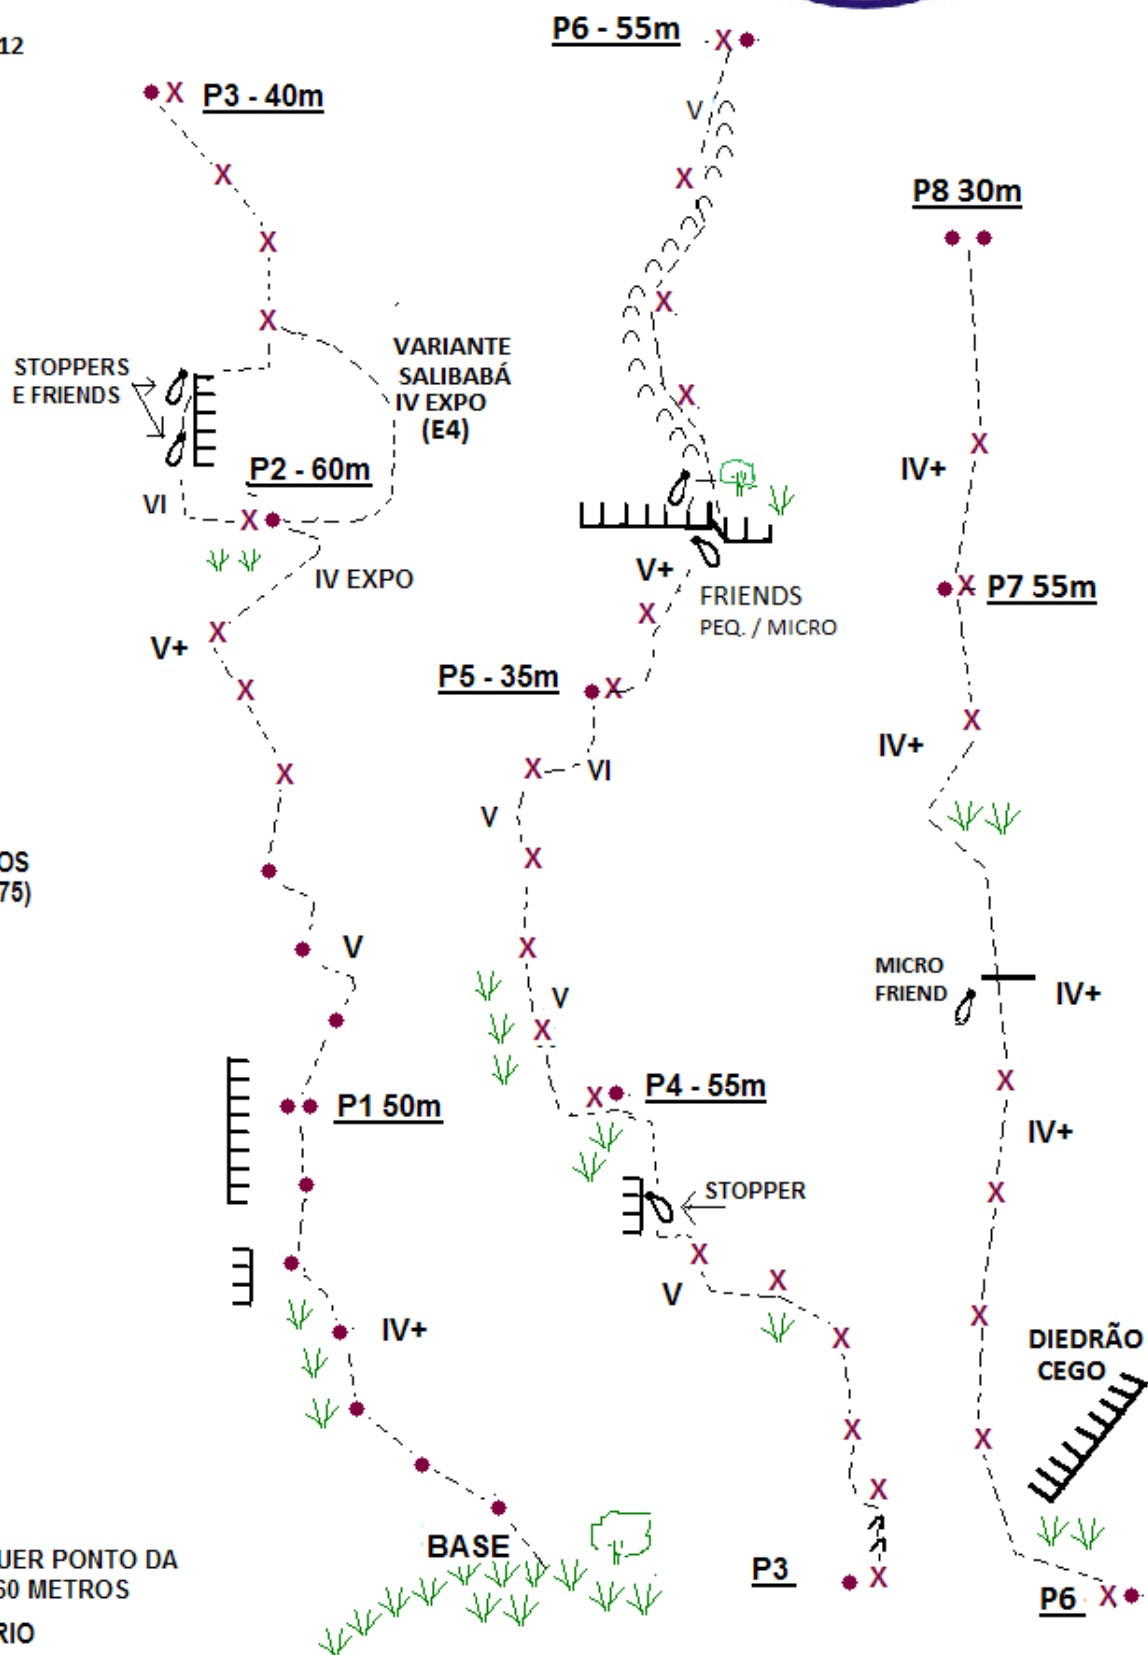

PAREDÃO PRATA DA CASA

CANTAGALO OESTE - ITAIPAVA

5º VI E3 - 380 METROS

1a INVESTIDA: 19 NOV 2006
ÚLTIMA INVESTIDA: 29 JUL 2012

CONQUISTADORES:

DANIEL SCHULZ
JULIO MELLO
RAFAEL VILLAÇA

COLABORADORAS

ANA FUCS
GABRIELA SALIBA
MARCIA D'AVILA

- - GRAMPO DE 1/2"
 - X - CHAPELETA INOX
 - o - PROTEÇÃO MÓVEL
 - FRIENDS PEQUENOS E MICROS (ATÉ CAM 0,75)
 - STOPPERS (JOGO COMPLETO, PRINCIPALMENTE MICROS)
 - ↳ - VEGETAÇÃO BAIXA
 - 🌳 - ÁRVORE
 - ⌒ - CRISTALEIRA
- DESENHO SEM ESCALA
TODAS AS MEDIDAS SÃO APROXIMADAS

RAPEL POSSÍVEL EM QUALQUER PONTO DA VIA COM DUAS CORDAS DE 60 METROS

COM UMA CORDA É NECESSÁRIO ABANDONAR MATERIAL