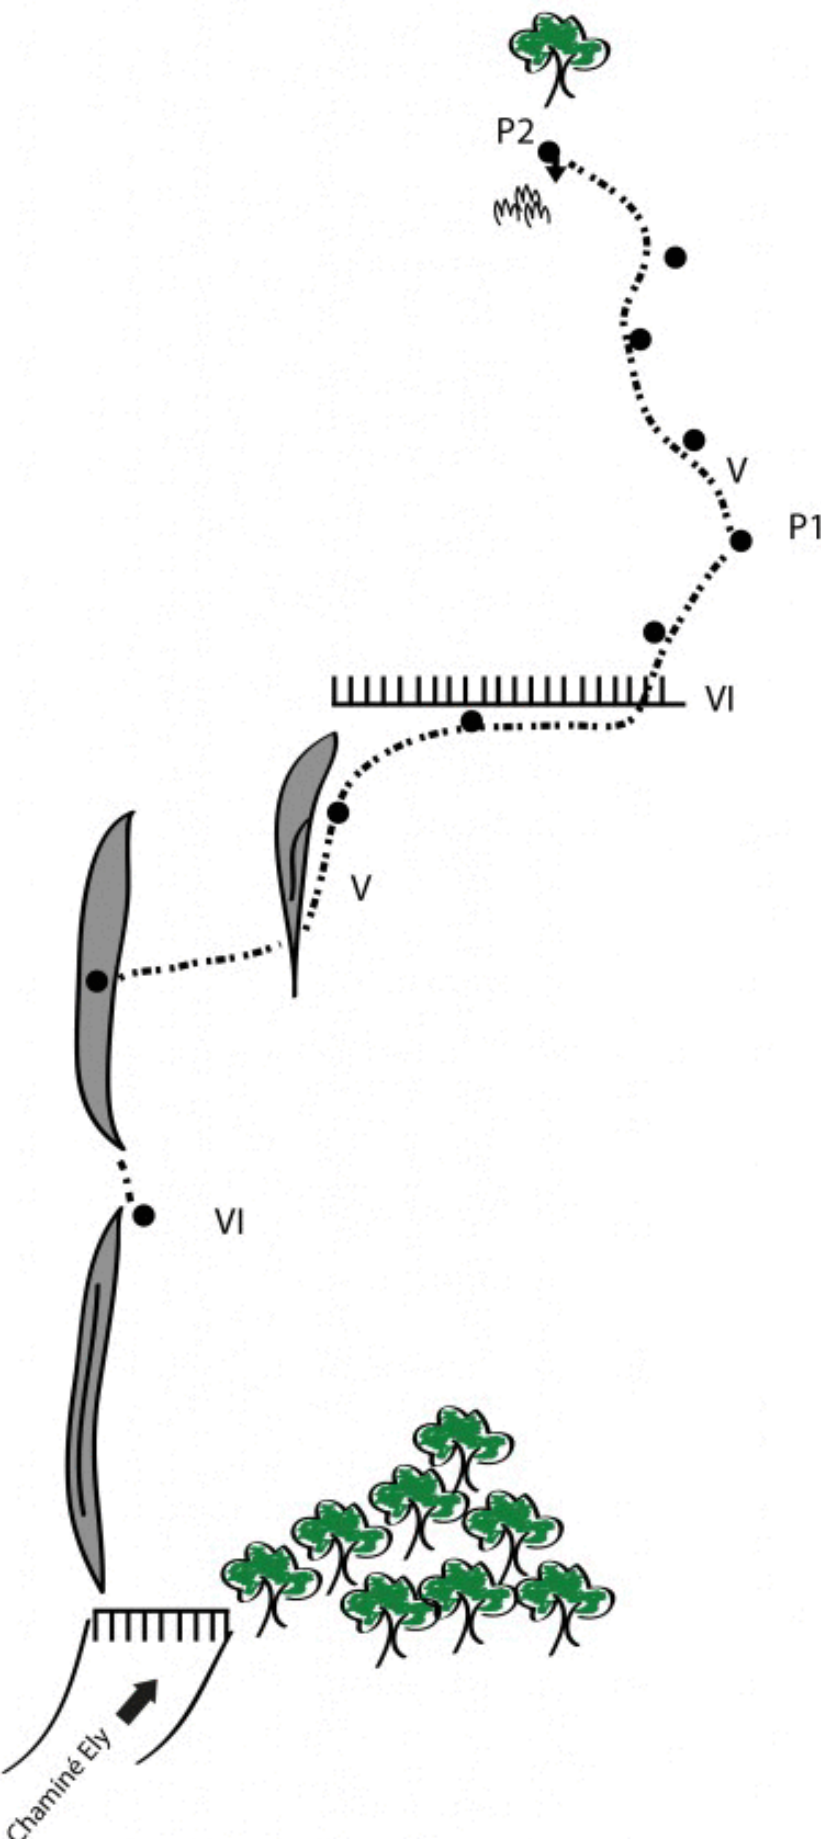

Ranzinza & Rabugento

5 VI+ E2 D1

Contra Forte da Pedra da Gávea - 28/Set/2011

Conquistadores:

Antonio Paulo Faria

Arthur Estevez

EQUIPO:

costuras longas

0.4 ao 4 Camalot

Repetir 0.75 ao 3 - opcional

Corda 60m

LEGENDA:

● Grampo

P1 Parada

▄▄▄▄ Teto

▄ Canaletas

OBS1: As paradas são opcionais

OBS2: Subir os dois lances de escalada da Chaminé Ely, até chegar na canaleta da via.

Info:

www.cumes.com.br