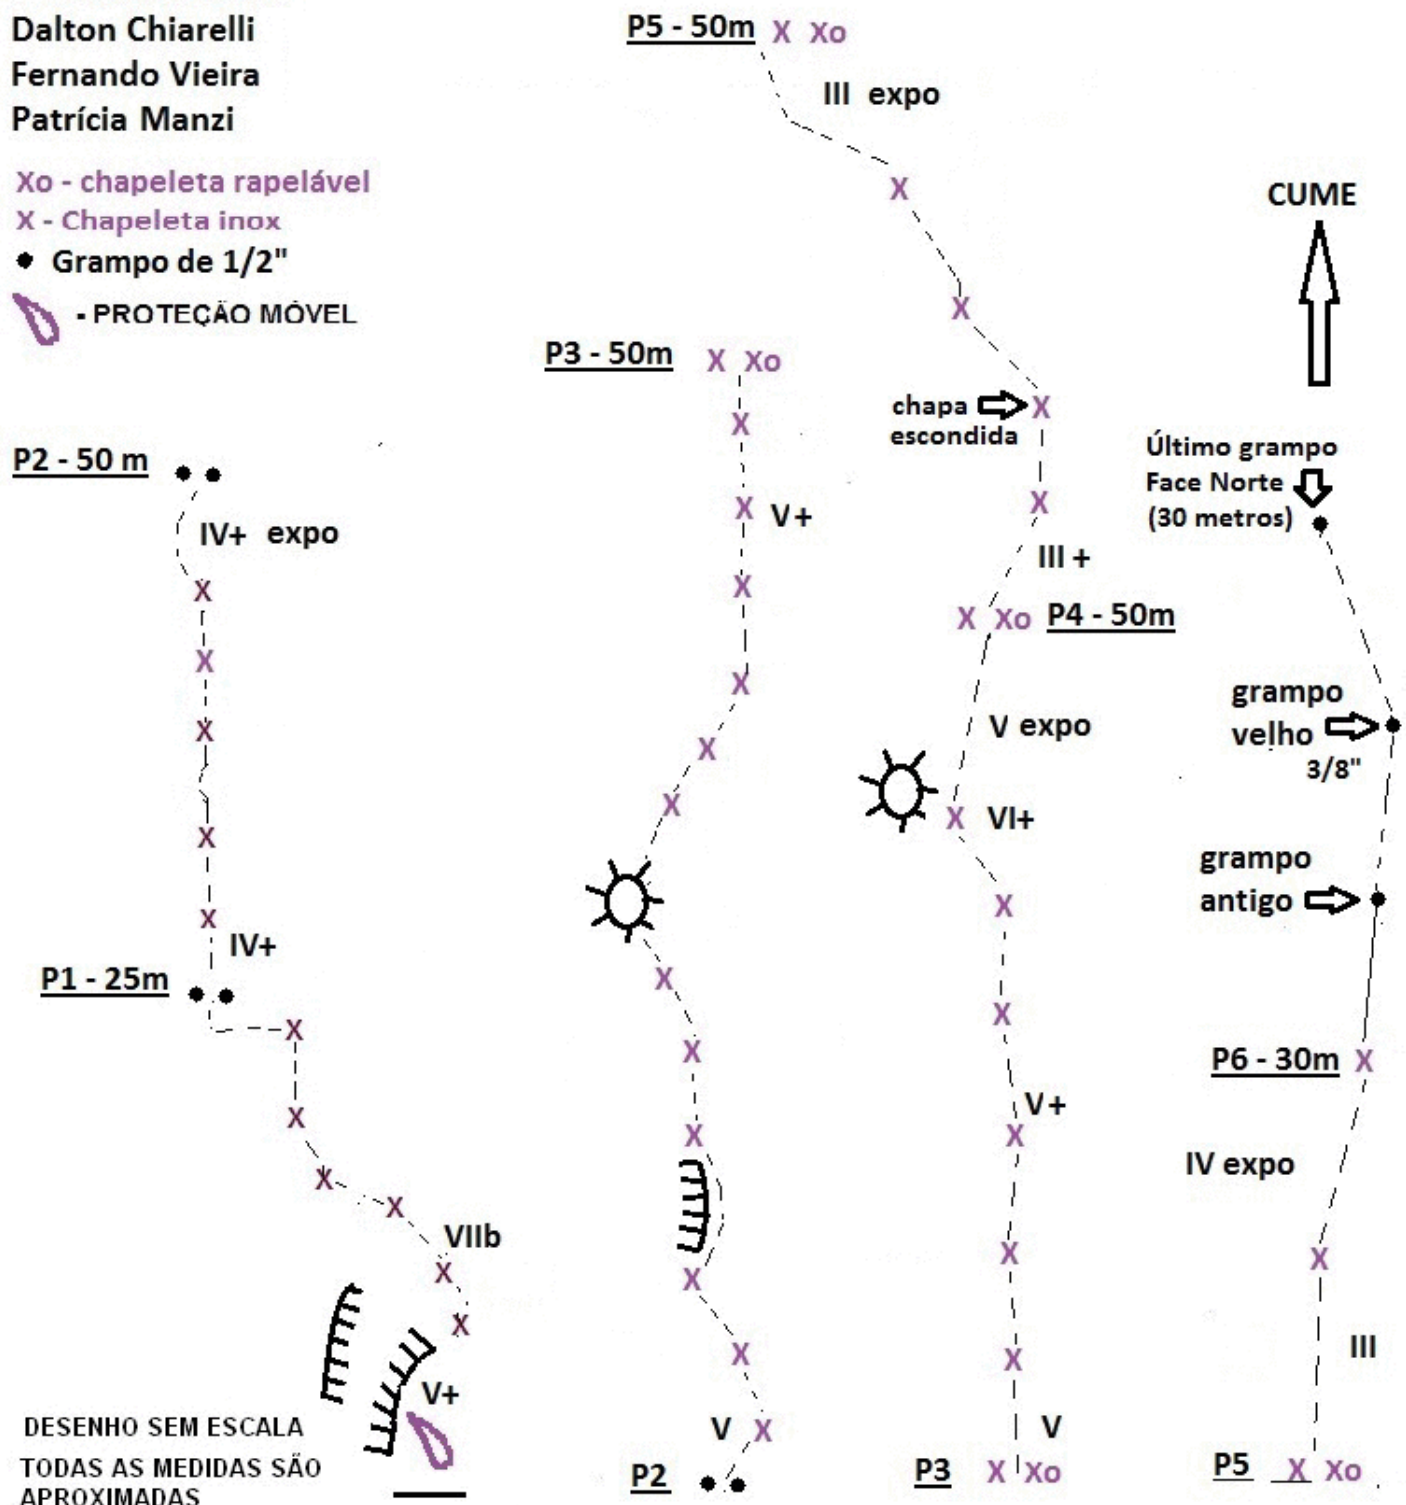

PAREDÃO MENTIROÇOS E MANIPULADORES

D2 5º VIIb E2/E3 ~ 255 metros

Pico do Perdido do Andaraí - Parque Estadual do Grajaú - R. J.

12 de outubro de 2013

CONQUISTADORES

Claudio França

Julio Mello

COLABORADORES

Dalton Chiarelli

Fernando Vieira

Patrícia Manzi

Xo - chapeleta rapelável

X - Chapeleta inox

• Grampo de 1/2"

☞ - PROTEÇÃO MÓVEL

DESENHO SEM ESCALA
TODAS AS MEDIDAS SÃO
APROXIMADAS