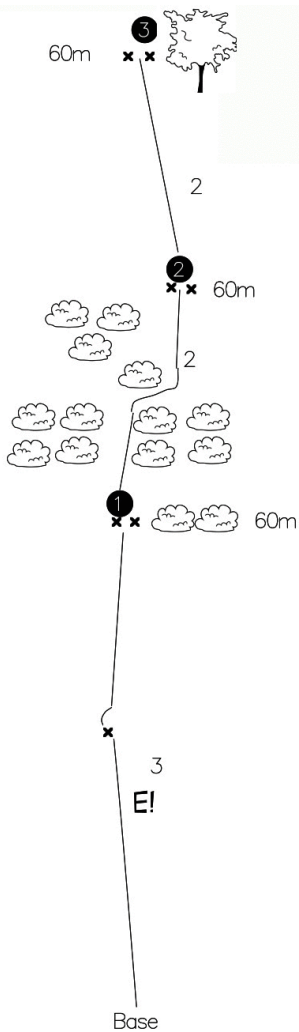

Velho CHINA

D2 3 Illsup E3 475m

Pedra Bonita – 23/04/2016
 Pirapetinga—MG
 Conquistadores:
 Patricia Manzi e Julio Mello

Rapel fora da linha da via

Variante B de Guê

3

- 2 cordas de 60m
- 1 jogo de Camalot
- 0.4 ao 4.0
- Repetir
- 0.5, 0.75, 3.0
- Rapel com 2 cordas
- Parada dupla em chapa inox rapelavel
- Toda as proteções são chapas inox Bonier