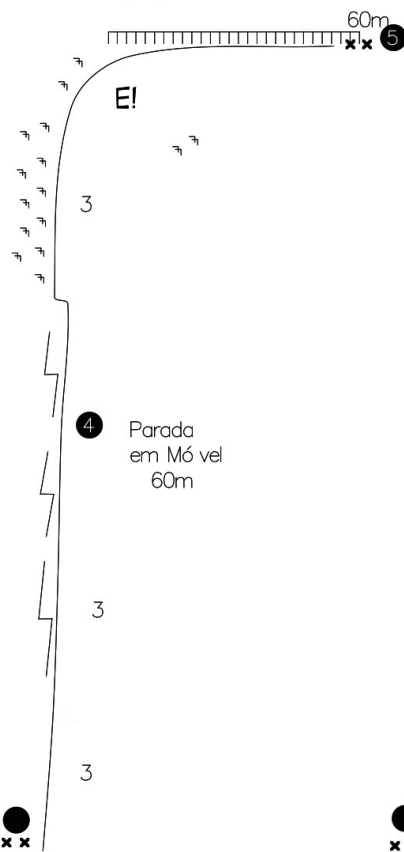

Velho CHINA

D2 3 Illsup E3 475m

Pedra Bonita – 23/04/2016
 Pirapetinga—MG
 Conquistadores:
 Patricia Manzi e Julio Mello

Rapel fora da linha da via

Variante B de Guê

3

- 2 cordas de 60m
- 1 jogo de Camalot
- 0.4 ao 4.0
- Repetir
- 0.5, 0.75, 3.0
- Rapel com 2 cordas
- Parada dupla em chapa inox rapelavel
- Toda as proteções são chapas inox Bonier