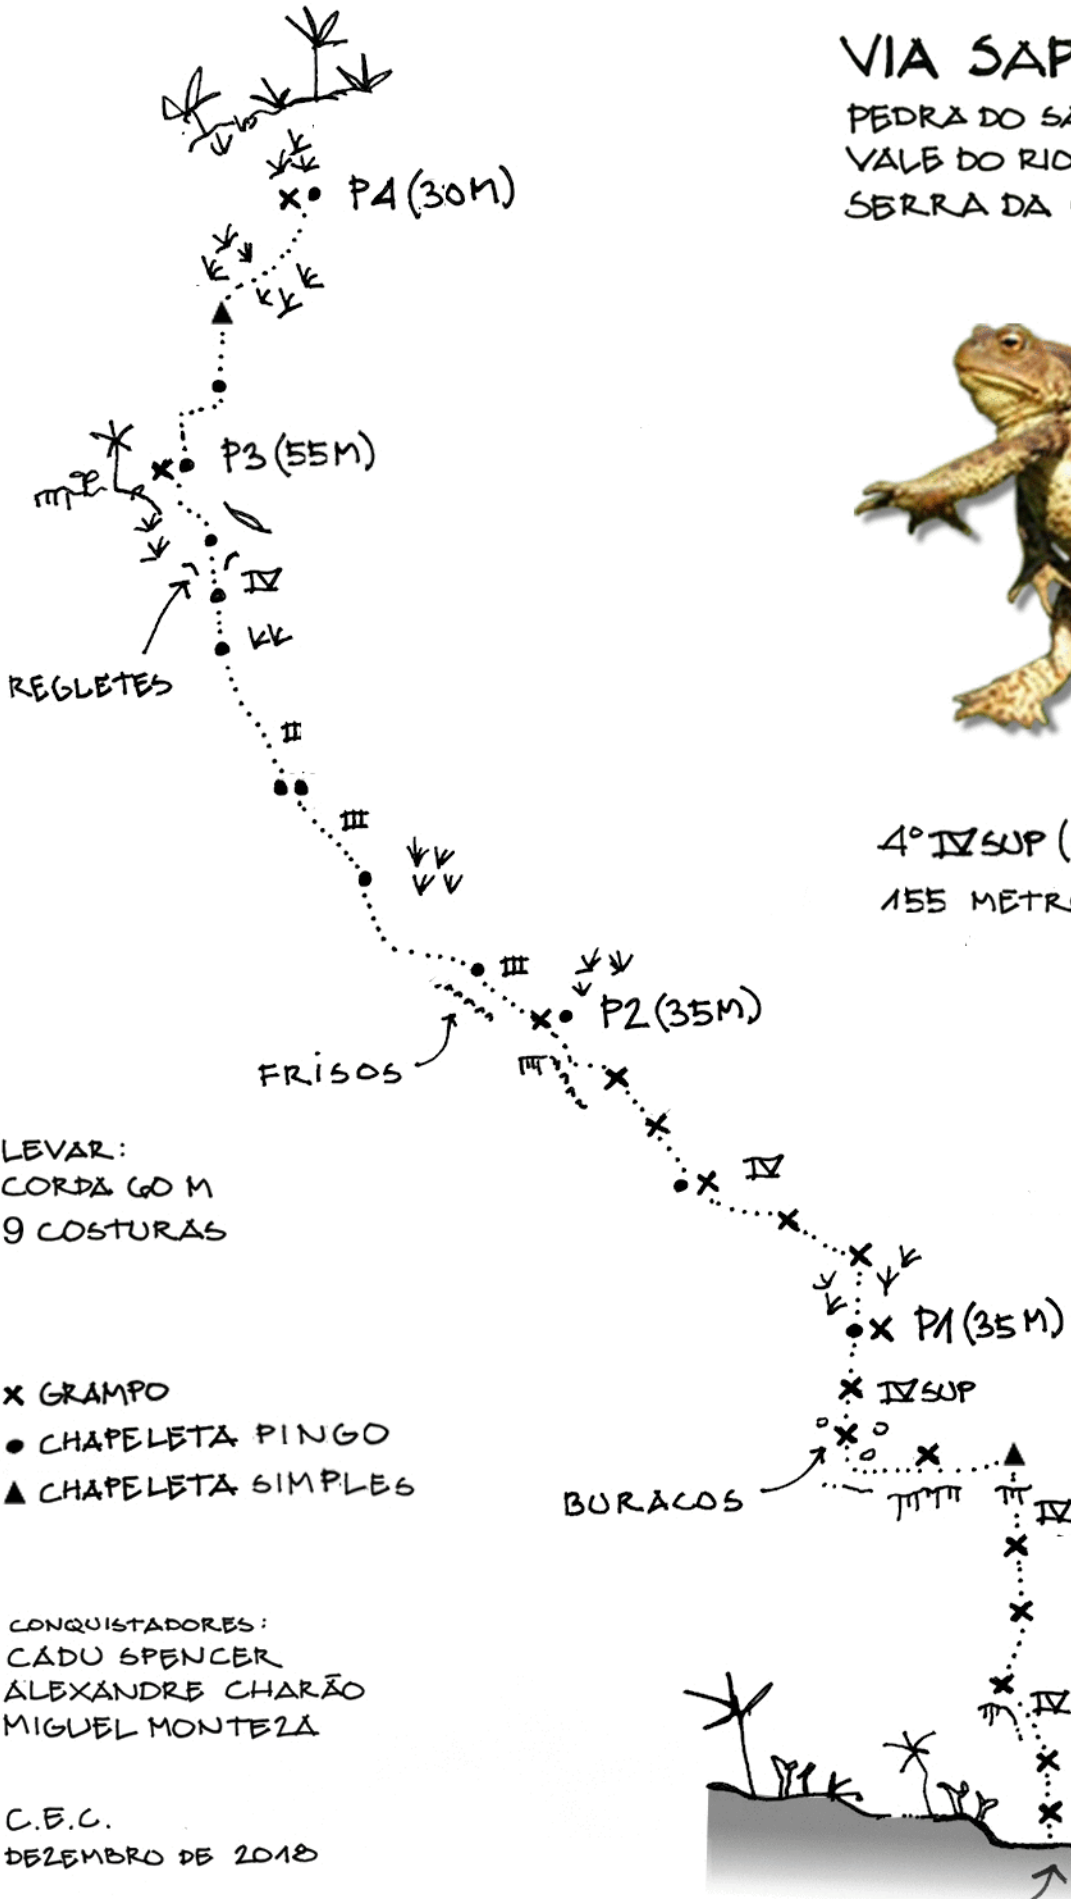

# VIA SAPO CURURU

PEDRA DO SAPO, FACE OESTE  
VALE DO RIO CABEÇA  
SERRA DA CARIOCA, RJ

4° IV SUP (AO/VII B) E2 D1  
155 METROS

LEVAR:  
CORDA 60 M  
9 COSTURAS

- x GRAMPO
- CHAPELETA PINGO
- ▲ CHAPELETA SIMPLES

CONQUISTADORES:  
CADU SPENCER  
ALEXANDRE CHARÃO  
MIGUEL MONTEZA

C.E.C.  
DEZEMBRO DE 2018

C.S.  
2018