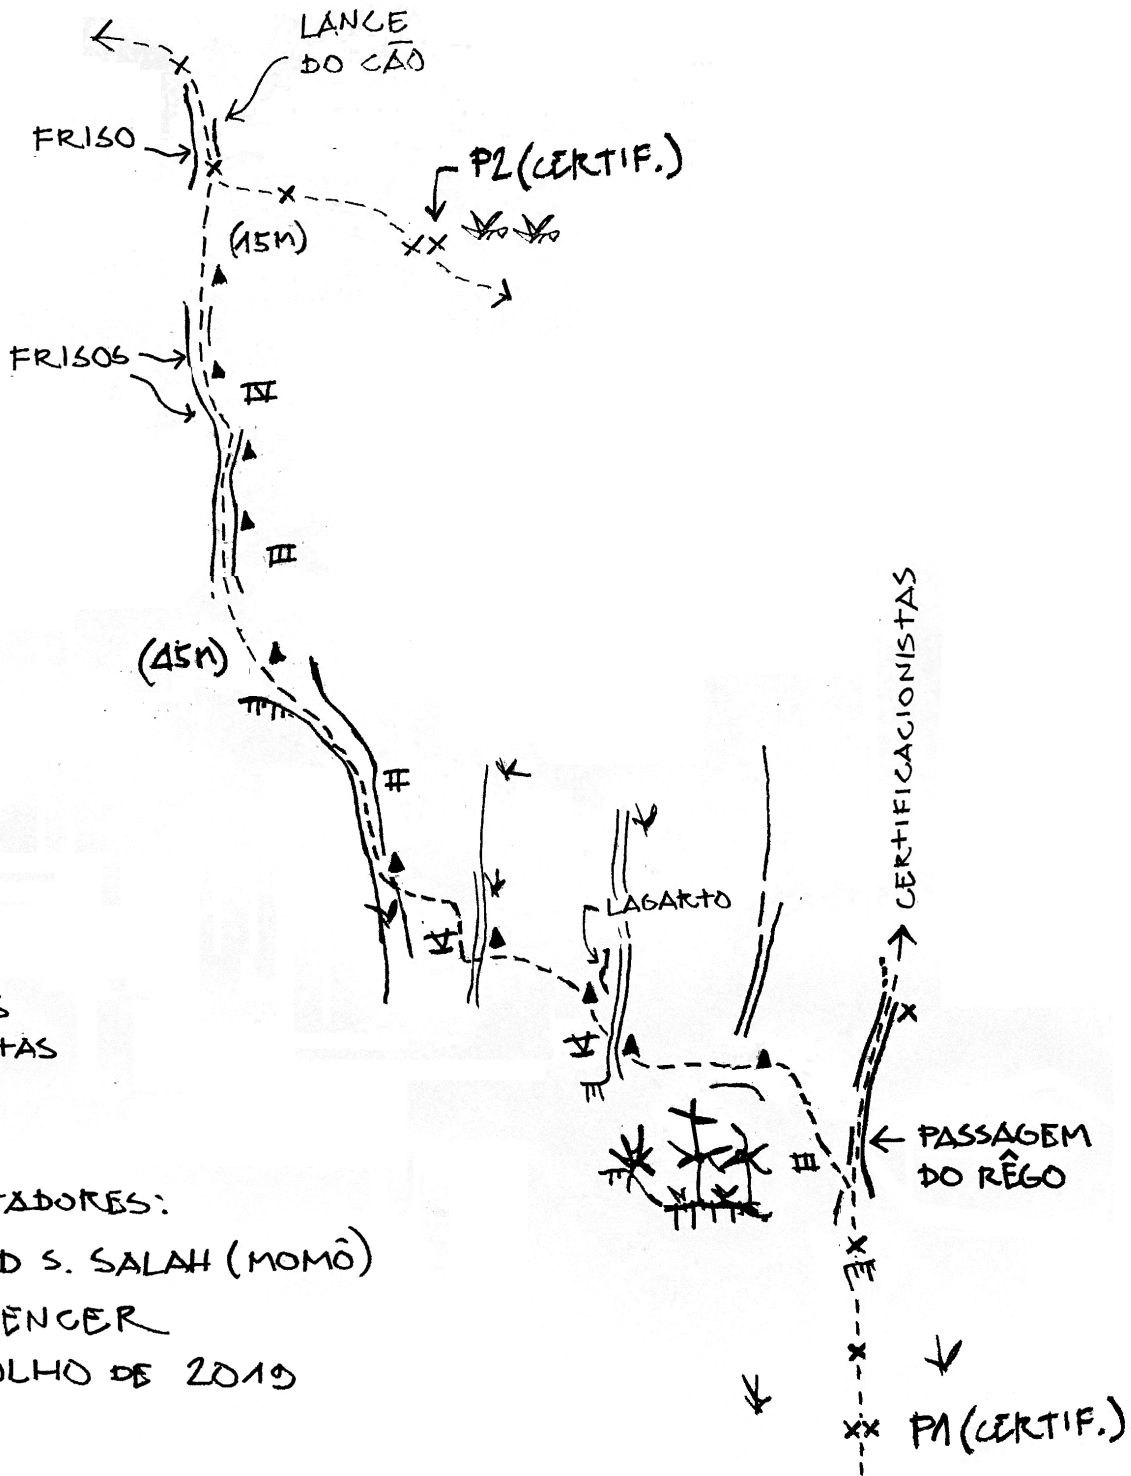

VIA VALE ENCANTADO (VR.)

PEDRA DO CÃO, FACE LESTE
VALE DO RIO CABECA
4º V B2 (60M)

X GRAMPOS
▲ CHAPELETAS

CONQUISTADORES:

MOHAMED S. SALAH (MOMÔ)

CADU SPENCER

27 DE JULHO DE 2019

C.E.C.