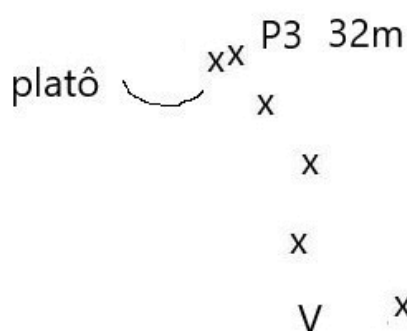

1°/06/2019

x chapeletas PinGo

Parabolts W de inox 304

σ grampos antigos de via não identificada.

Saiba mais em:

www.montezaescalada.com/conquistas

xX P2
50m

cam 0,5

xX P1 30m

cam 0,4

1° ovo

cam 1

cam 0,5

Base

P6 60m xX ou P7 30m

σ X
P6 xX 30m
platô

crux

P5 xX
31m

3° ovo xX P4 52m

mar de
abaulados

2° ovo

cam 0,3

platô σ xX P3