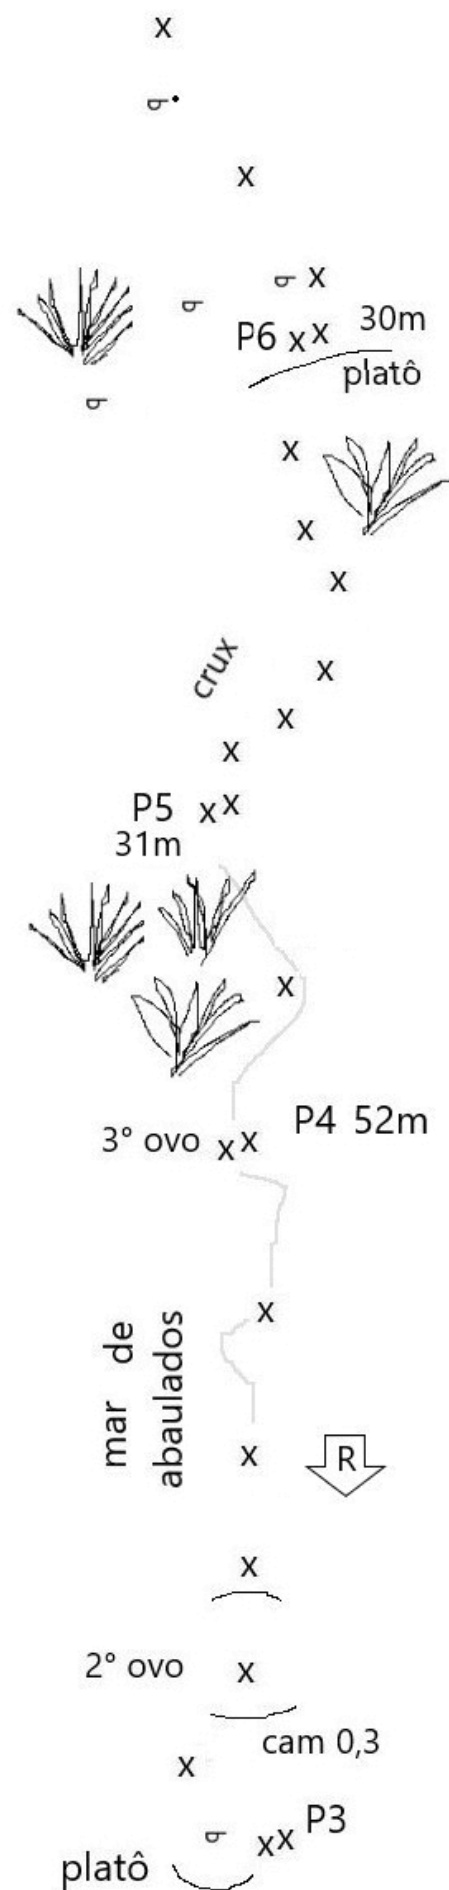

OVOS NA CHAPA

D2 4° V+ E2

Morro D.Marta face N

Camalots 0,3 ao 0,75 ou 1

1 ou 2 cordas de 60m

Por:

Miguel Monteza

Mohamed S.Salah (Momô)

1°/06/2019

x chapeletas PinGo

Parabolts W de inox 304

σ grampos antigos de via não identificada.

Saiba mais em:

www.montezaescalada.com/conquistas

xX P2
50m

cam 0,5

xX P1 30m

cam 0,4

1° ovo

cam 1

cam 0,5

Base

P6 60m xX ou P7 30m

σ X
P6 xX 30m
platô

crux

P5 xX
31m

3° ovo xX P4 52m

mar de
abaulados

2° ovo

cam 0,3

platô σ xX P3