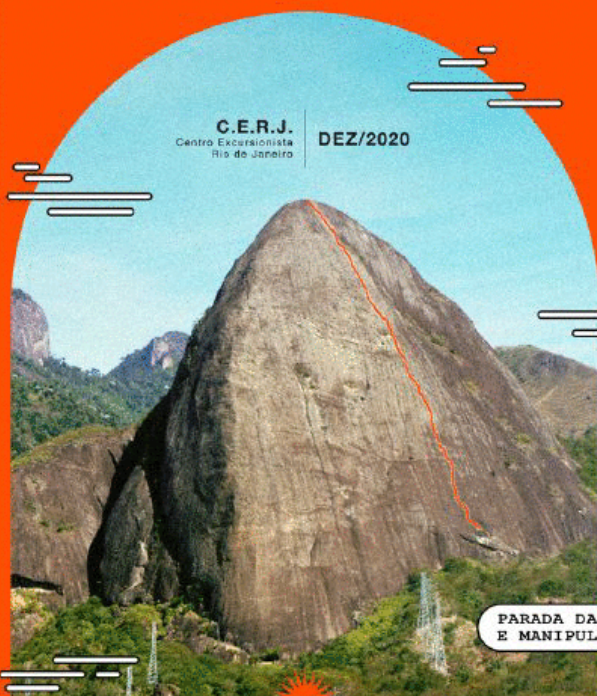

C.E.R.J.  
Centro Excursionista  
Rio de Janeiro

DEZ/2020

PARADA DA "MENTIROSOS  
E MANIPULADORES"

## VIA MARIELLE, PRESENTE!

5° VI - E2/E3 - D2 +- 250M

Material: Corda 60m + 13 costuras (algumas longas)

### CONQUISTADORES:

Bruno Camerano, Julio Mello e Lucas Carvalho.

Rapel possível das paradas com duas cordas de 60m.  
Com uma corda ou de outras proteções é necessário abandonar material.

FACE NORTE - PERDIDO DO ANDARAÍ - PARQUE ESTADUAL DO GRAJAÚ (PEG)  
RIO DE JANEIRO - RJ