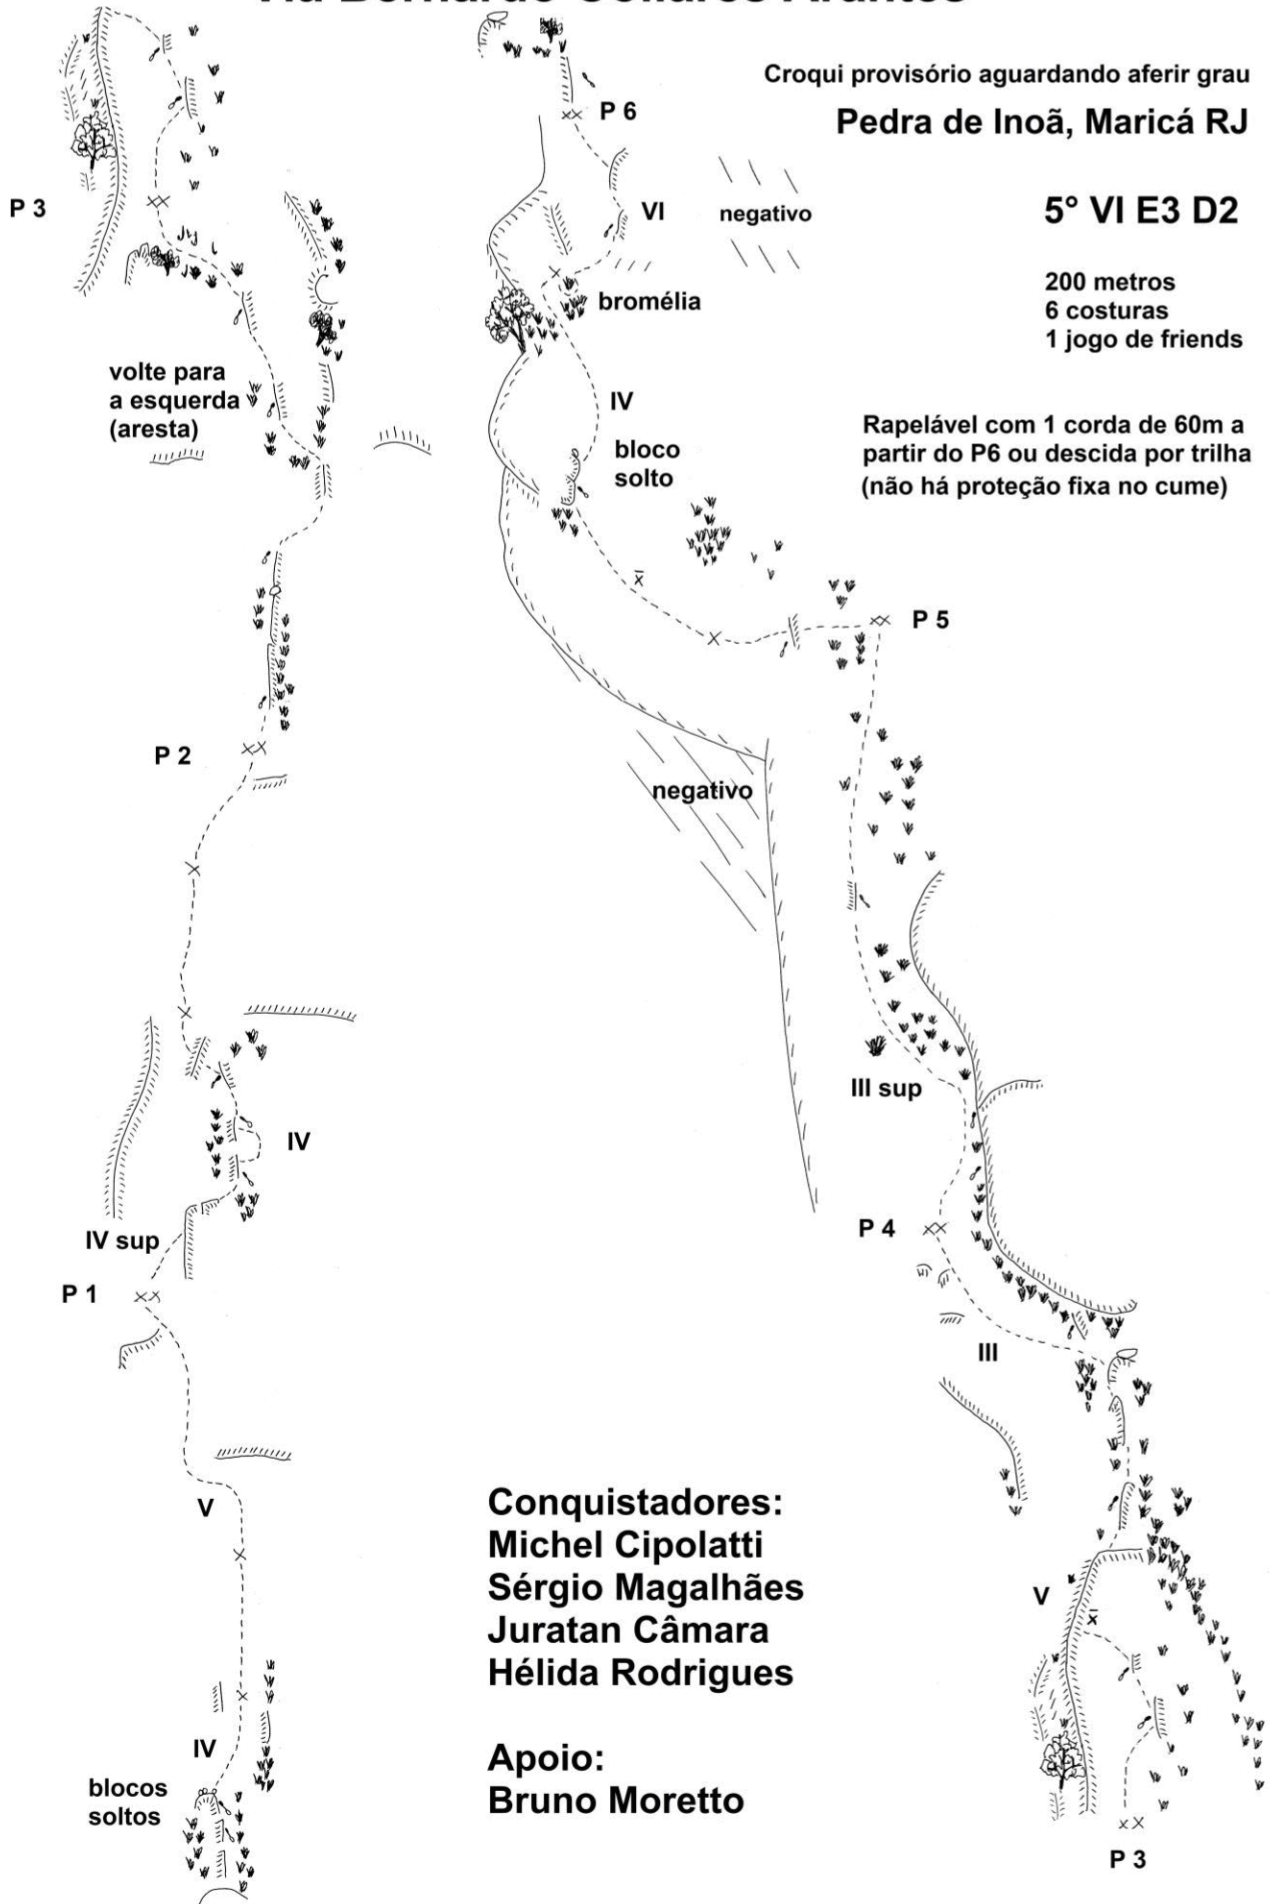

Via Bernardo Collares Arantes

Croqui provisório aguardando aferir grau

Pedra de Inoã, Maricá RJ

5° VI E3 D2

200 metros
6 costuras
1 jogo de friends

Rapelável com 1 corda de 60m a partir do P6 ou descida por trilha (não há proteção fixa no cume)