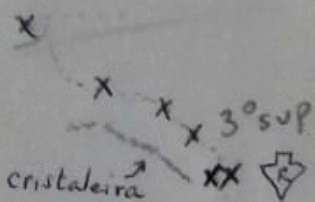

2º III sup E2 D1

155m

x chapeletas Pingo Bonier com  
parabóts Walsywa 38300

P3  
55m

P2  
60m

P1  
40m

XX P1

diédro da  
Roland Garros

Fim do mundo

Face norte do Dona Marta

Mohamed S. Salah (Mômô)

Ethel Gonzalez

11 de abril de 2021

Acesso para a via:

A altura da base da Ovos  
na Chapa, entrar na mata  
e seguir uma trilha sinalizada,  
de 10 minutos