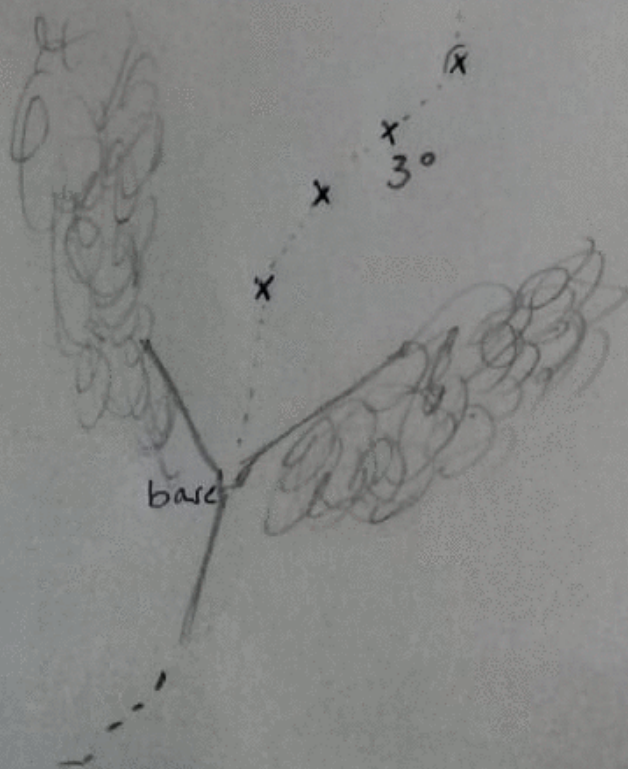

2º III sup E2 D1

155m

x chapeletas Pingo Bonier com  
parabóts Walsywa 38300

P3  
55m

P2  
60m

P1  
40m

XX P1

diédro da  
Roland Garros

Fim do mundo

Face norte do Dona Marta

Mohamed S. Salah (Mômô)

Ethel Gonzalez

11 de abril de 2021

Acesso para a via:

A altura da base da Ovos  
na Chapa, entrar na mata  
e seguir uma trilha sinalizada,  
de 10 minutos