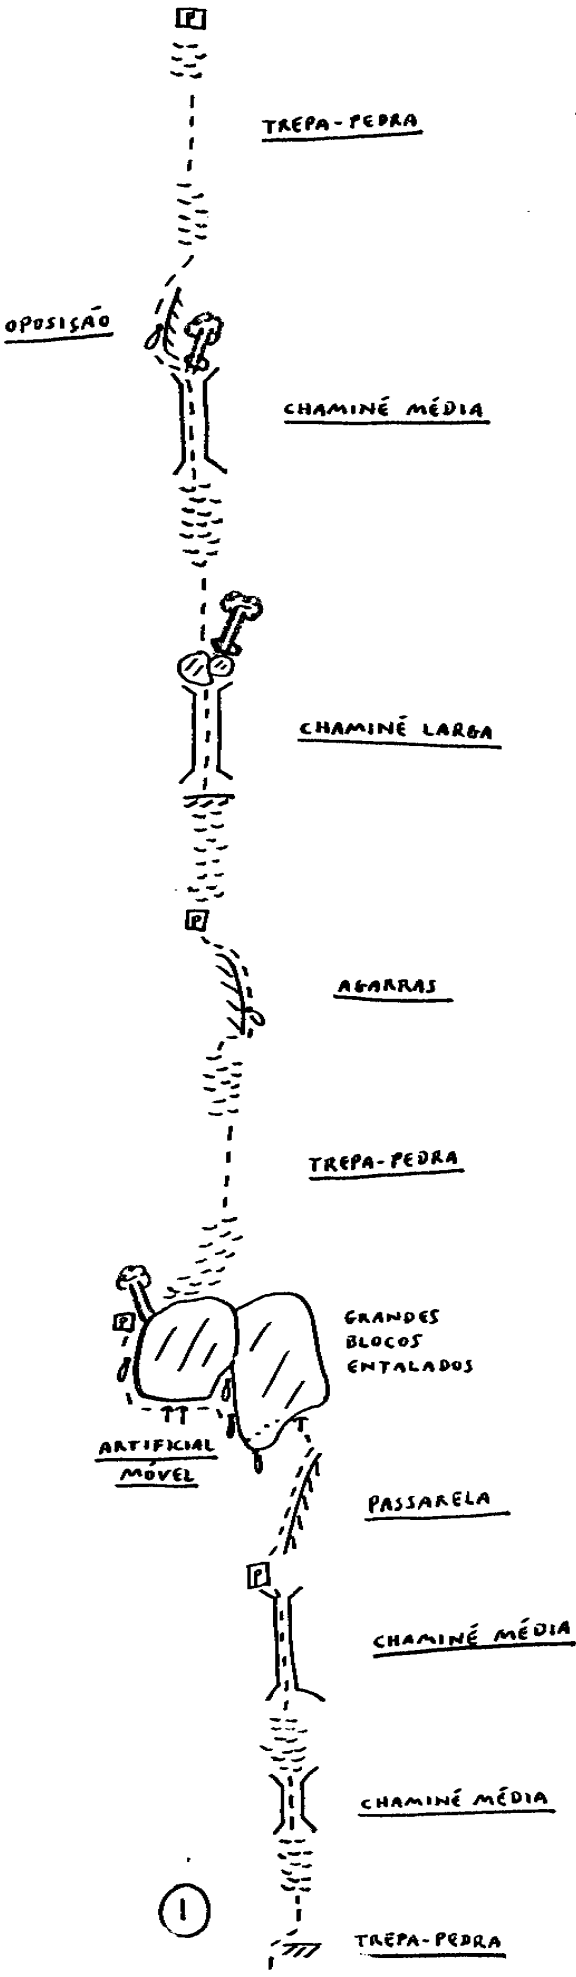

CHAMINÉ DO FORTE - 4º V A-2

MORRO DOS MACACOS - NITERÓI

- ↓ - NUTS PEQUENOS E GRANDES
- ↑ - FRIENDS DIVERSOS
- - CAMINHADA (ÁRVORES)

± 200 m
26/8/95

ANDRÉ ILHA
JOSÉ GARRIDO