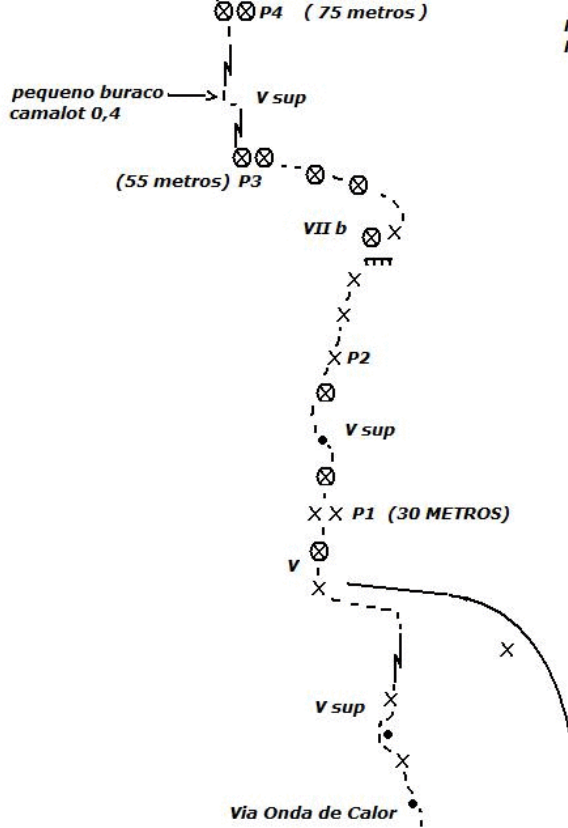

Via:
Onda de Calor 6° VII b E2 D1
data 15/03/2007

Conquistadores:
Flávio Leone
Felipe Dallorto
Claudio França
Rogério (pica pau)

Equipamentos:
01 corda 60 metros
10 costuras
02 nut´s cabo tam.médio
01 camalot 0,4
01 camalot 0,5
01 camalot 2
01 camalot 3

Legenda

Grampo 1/2	X
Chapeleta inox	⊗
Parafuso inox 1/2	•
Fissura	
Platô	≡

Pedra da Quitinilha
Parque Estadual da Pedra Branca

via:
Caminho
das Fadas

Chaminé
Coruja Branca